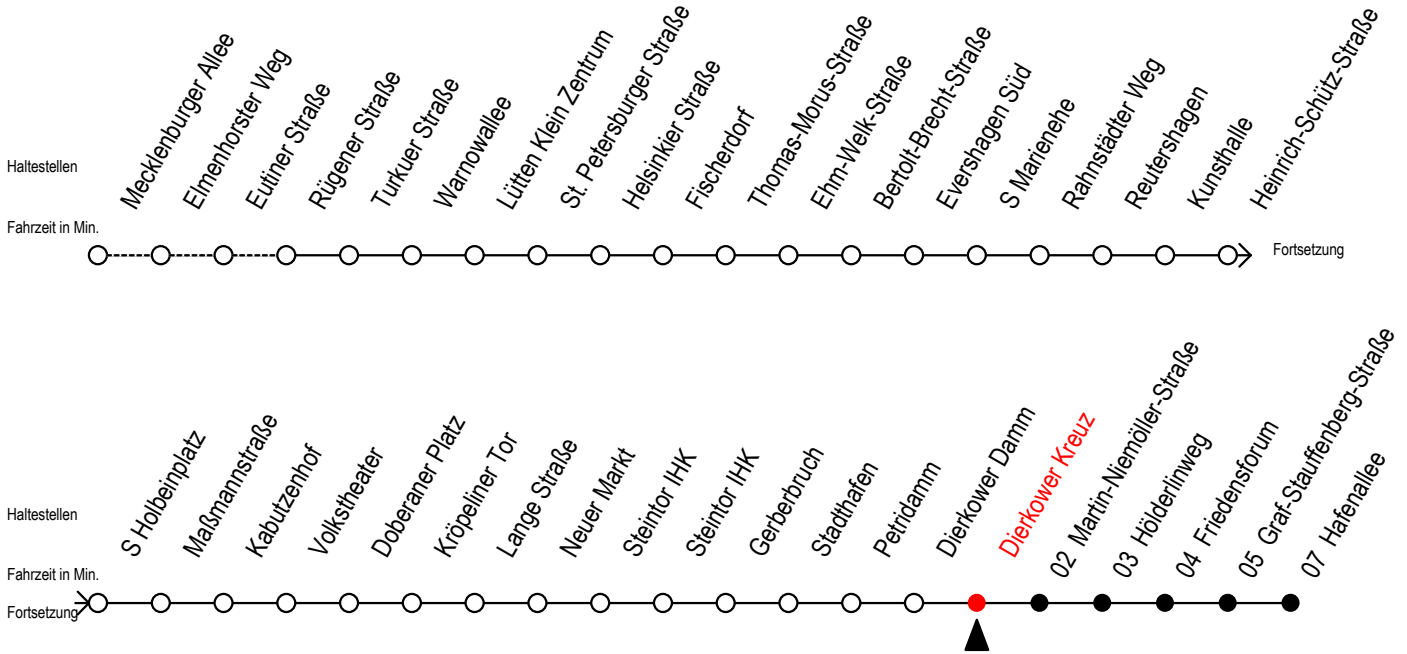

Gültig ab 10.06.2022

Alle Angaben ohne Gewähr

Richtung: Hafenallee

| Uhr Mo. - Fr. | | Uhr Mo. - Fr. [WSW]* | | Uhr Samstag | | Uhr Sonntag - Feiertag | |
|---------------|-------------------|----------------------|-------------------|-------------|-------------|------------------------|-------|
| 3 | 46 | 3 | 46 | 3 | -- | 3 | -- |
| 4 | 16 46 | 4 | 16 46 | 4 | -- | 4 | -- |
| 5 | 05 16 33 46 | 5 | 05 16 33 46 | 5 | 46 | 5 | -- |
| 6 | 02 11 26 39 49 59 | 6 | 02 11 26 41 56 | 6 | 16 46 | 6 | -- |
| 7 | 09 19 29 39 49 59 | 7 | 11 26 41 56 | 7 | 16 46 | 7 | 51 |
| 8 | 09 19 29 39 49 59 | 8 | 11 26 41 56 | 8 | 16 46 | 8 | 15 45 |
| 9 | 09 19 29 39 49 59 | 9 | 11 26 39 49 59 | 9 | 06 16 36 46 | 9 | 15 45 |
| 10 | 09 19 29 39 49 59 | 10 | 09 19 29 39 49 59 | 10 | 11 26 41 56 | 10 | 15 45 |
| 11 | 09 19 29 39 49 59 | 11 | 09 19 29 39 49 59 | 11 | 11 26 41 56 | 11 | 15 45 |
| 12 | 09 19 29 39 49 59 | 12 | 09 19 29 39 49 59 | 12 | 11 26 41 56 | 12 | 15 45 |
| 13 | 09 19 29 39 49 59 | 13 | 09 19 29 39 49 59 | 13 | 11 26 41 56 | 13 | 15 45 |
| 14 | 09 19 29 39 49 59 | 14 | 09 19 29 39 49 59 | 14 | 11 26 41 56 | 14 | 15 45 |
| 15 | 09 19 29 39 49 59 | 15 | 09 19 29 39 49 59 | 15 | 11 26 41 56 | 15 | 15 45 |
| 16 | 09 19 29 39 49 59 | 16 | 09 19 29 39 49 59 | 16 | 11 26 41 56 | 16 | 15 45 |
| 17 | 09 19 29 39 49 59 | 17 | 09 19 29 39 49 59 | 17 | 11 26 41 56 | 17 | 15 45 |
| 18 | 09 19 29 41 56 | 18 | 09 19 29 41 56 | 18 | 11 26 41 56 | 18 | 15 45 |
| 19 | 11 26 41 56 | 19 | 11 26 41 56 | 19 | 11 26 41 56 | 19 | 15 45 |
| 20 | 11 26 41 56 | 20 | 11 26 41 56 | 20 | 11 26 41 56 | 20 | 16 46 |
| 21 | 16 46 | 21 | 16 46 | 21 | 16 46 | 21 | 16 46 |
| 22 | 16 46 | 22 | 16 46 | 22 | 16 46 | 22 | 16 46 |
| 23 | 16 46 | 23 | 16 46 | 23 | 16 46 | 23 | 16 46 |
| 0 | 16 | 0 | 16 | 0 | 16 | 0 | 16 |

*WSW= fährt in den Winter-, Sommer- und Weihnachtsferien
Ferienzeiten siehe Infoblatt