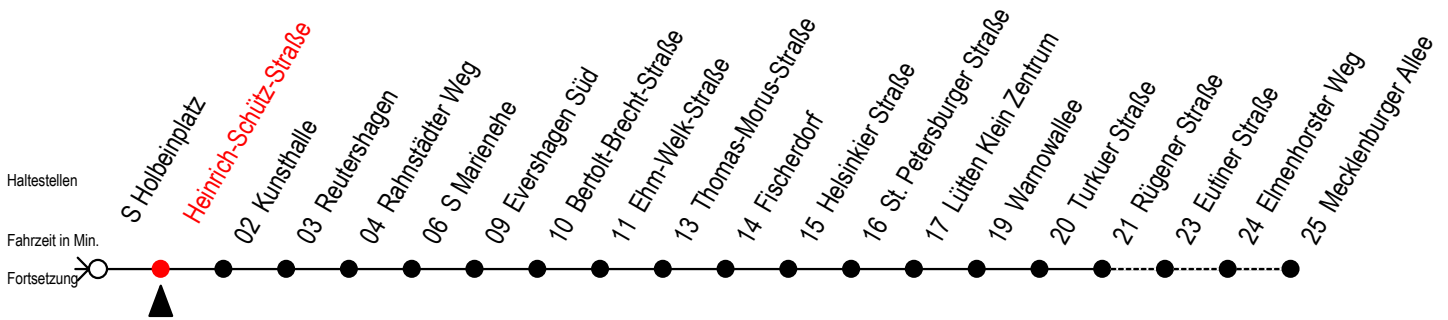

Gültig ab 10.06.2022

Alle Angaben ohne Gewähr

Richtung: Mecklenburger Allee

Uhr Mo. - Fr.		Uhr Mo. - Fr. [WSW]*		Uhr Samstag		Uhr Sonntag - Feiertag	
4	36	4	36	4	--	4	--
5	06 36 53	5	06 36 53	5	--	5	--
6	08 23 38 51 ^R	6	08 23 38 53	6	36	6	--
7	01 11 ^R 21 ^R 31 41 ^R 51 ^R	7	07 23 38 53	7	06 36	7	--
8	01 11 ^R 21 ^R 31 41 ^R 51 ^R	8	08 23 38 53	8	06 36	8	36
9	01 11 ^R 21 ^R 31 41 ^R 51 ^R	9	08 23 38 51 ^R	9	06 36 53	9	06 36
10	01 11 ^R 21 ^R 31 41 ^R 51 ^R	10	01 11 ^R 21 ^R 31 41 ^R	10	08 23 38 53	10	06 36
11	01 11 ^R 21 ^R 31 41 ^R 51 ^R	11	01 11 ^R 21 ^R 31 41 ^R	11	08 23 38 53	11	06 36
12	01 11 ^R 21 ^R 31 41 ^R 51 ^R	12	01 11 ^R 21 ^R 31 41 ^R	12	08 23 38 53	12	06 36
13	01 11 ^R 21 ^R 31 41 ^R 51 ^R	13	01 11 ^R 21 ^R 31 41 ^R	13	08 23 38 53	13	06 36
14	01 11 ^R 21 ^R 31 41 ^R 51 ^R	14	01 11 ^R 21 ^R 31 41 ^R	14	08 23 38 53	14	06 36
15	01 11 ^R 21 ^R 31 41 ^R 51 ^R	15	01 11 ^R 21 ^R 31 41 ^R	15	08 23 38 53	15	06 36
16	01 11 ^R 21 ^R 31 41 ^R 51 ^R	16	01 11 ^R 21 ^R 31 41 ^R	16	08 23 38 53	16	06 36
17	01 11 ^R 21 ^R 31 41 ^R 51 ^R	17	01 11 ^R 21 ^R 31 41 ^R	17	08 23 38 53	17	06 36
18	01 11 ^R 21 31 41 54	18	01 11 ^R 21 31 41	18	08 23 38 53	18	06 36
19	08 23 38 53	19	08 23 38 53	19	08 23 38 53	19	06 36
20	08 23 38 53	20	08 23 38 53	20	08 23 38 53	20	06 36
21	06 36	21	06 36	21	06 36	21	06 36
22	06 36	22	06 36	22	06 36	22	06 36
23	06 36	23	06 36	23	06 36	23	06 36
0	06	0	06	0	06	0	06

R = fährt bis Rügener Straße

*WSW = fährt in den Winter-, Sommer- und Weihnachtsferien

Ferienzeiten siehe Infoblatt

Servicetelefon: 0381 / 8021900