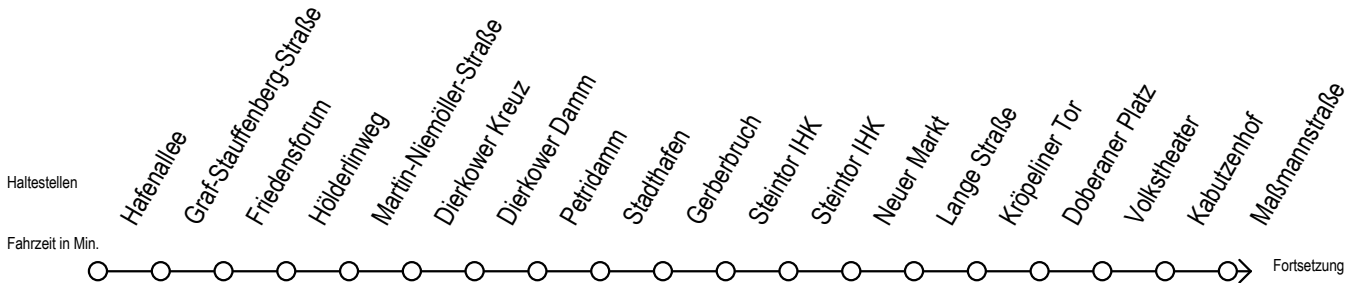

Gültig ab 10.06.2022

Alle Angaben ohne Gewähr

Richtung: Mecklenburger Allee

Uhr Mo. - Fr.		Uhr Mo. - Fr. [WSW]*		Uhr Samstag		Uhr Sonntag - Feiertag	
4	36	4	36	4	--	4	--
5	06 36 53	5	06 36 53	5	--	5	--
6	08 23 38 51 ^R	6	08 23 38 53	6	36	6	--
7	01 11 ^R 21 ^R 31 41 ^R 51 ^R	7	07 23 38 53	7	06 36	7	--
8	01 11 ^R 21 ^R 31 41 ^R 51 ^R	8	08 23 38 53	8	06 36	8	36
9	01 11 ^R 21 ^R 31 41 ^R 51 ^R	9	08 23 38 51 ^R	9	06 36 53	9	06 36
10	01 11 ^R 21 ^R 31 41 ^R 51 ^R	10	01 11 ^R 21 ^R 31 41 ^R	10	08 23 38 53	10	06 36
11	01 11 ^R 21 ^R 31 41 ^R 51 ^R	11	01 11 ^R 21 ^R 31 41 ^R	11	08 23 38 53	11	06 36
12	01 11 ^R 21 ^R 31 41 ^R 51 ^R	12	01 11 ^R 21 ^R 31 41 ^R	12	08 23 38 53	12	06 36
13	01 11 ^R 21 ^R 31 41 ^R 51 ^R	13	01 11 ^R 21 ^R 31 41 ^R	13	08 23 38 53	13	06 36
14	01 11 ^R 21 ^R 31 41 ^R 51 ^R	14	01 11 ^R 21 ^R 31 41 ^R	14	08 23 38 53	14	06 36
15	01 11 ^R 21 ^R 31 41 ^R 51 ^R	15	01 11 ^R 21 ^R 31 41 ^R	15	08 23 38 53	15	06 36
16	01 11 ^R 21 ^R 31 41 ^R 51 ^R	16	01 11 ^R 21 ^R 31 41 ^R	16	08 23 38 53	16	06 36
17	01 11 ^R 21 ^R 31 41 ^R 51 ^R	17	01 11 ^R 21 ^R 31 41 ^R	17	08 23 38 53	17	06 36
18	01 11 ^R 21 31 41 54	18	01 11 ^R 21 31 41	18	08 23 38 53	18	06 36
19	08 23 38 53	19	08 23 38 53	19	08 23 38 53	19	06 36
20	08 23 38 53	20	08 23 38 53	20	08 23 38 53	20	06 36
21	06 36	21	06 36	21	06 36	21	06 36
22	06 36	22	06 36	22	06 36	22	06 36
23	06 36	23	06 36	23	06 36	23	06 36
0	06	0	06	0	06	0	06

R = fährt bis Rügener Straße

*WSW = fährt in den Winter-, Sommer- und Weihnachtsferien

Ferienzeiten siehe Infoblatt

Servicetelefon: 0381 / 8021900