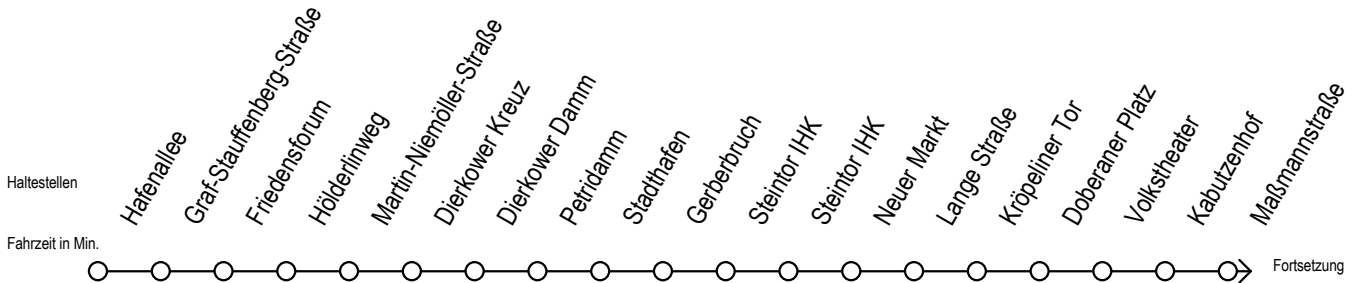

Gültig ab 10.06.2022

Alle Angaben ohne Gewähr

Richtung: Mecklenburger Allee

Uhr Mo. - Fr.	Uhr Mo. - Fr. [WSW]*	Uhr Samstag	Uhr Sonntag - Feiertag
3 32 57	3 32 57	3 --	3 --
4 27 42	4 27 42	4 --	4 --
5 12 31 ^R 35 42 49 ^R	5 12 35 42	5 32 57	5 --
6 00 02 ^R 15 19 30 45 58 ^R	6 00 15 30 45	6 42	6 --
7 08 18 ^R 28 ^R 38 48 ^R 58 ^R	7 00 14 30 45	7 12 42	7 26 56
8 08 18 ^R 28 ^R 38 48 ^R 58 ^R	8 00 15 26 ^R 30 41 ^R 45 56 ^R	8 12 42	8 42
9 08 18 ^R 28 ^R 38 48 ^R 58 ^R	9 00 11 ^R 15 26 ^R 30 41 ^R 45 58 ^R	9 05 12 20 35 42 50	9 12 42
10 08 18 ^R 28 ^R 38 48 ^R 58 ^R	10 08 18 ^R 28 ^R 38 48 ^R 58 ^R	10 00 05 15 30 45	10 12 42
11 08 18 ^R 28 ^R 38 48 ^R 58 ^R	11 08 18 ^R 28 ^R 38 48 ^R 58 ^R	11 00 15 30 45	11 12 42
12 08 18 ^R 28 ^R 38 48 ^R 58 ^R	12 08 18 ^R 28 ^R 38 48 ^R 58 ^R	12 00 15 30 45	12 12 42
13 08 18 ^R 28 ^R 38 48 ^R 58 ^R	13 08 18 ^R 28 ^R 38 48 ^R 58 ^R	13 00 15 30 45	13 12 42
14 08 18 ^R 28 ^R 38 48 ^R 58 ^R	14 08 18 ^R 28 ^R 38 48 ^R 58 ^R	14 00 15 30 45	14 12 42
15 08 18 ^R 28 ^R 38 48 ^R 58 ^R	15 08 18 ^R 28 ^R 38 48 ^R 58 ^R	15 00 15 30 45	15 12 42
16 08 18 ^R 28 ^R 38 48 ^R 58 ^R	16 08 18 ^R 28 ^R 38 48 ^R 58 ^R	16 00 15 30 45	16 12 42
17 08 18 ^R 28 ^R 38 48 ^R 58 ^R	17 08 18 ^R 28 ^R 38 48 ^R 58 ^R	17 00 15 30 45	17 12 42
18 08 18 ^R 28 38 48	18 08 18 ^R 28 38 48	18 00 15 30 45	18 12 42
19 01 15 30 45	19 01 15 30 45	19 00 15 30 45	19 12 42
20 00 15 30 45	20 00 15 30 45	20 00 15 30 45	20 12 42
21 00 12 42	21 00 12 42	21 00 12 42	21 12 42
22 12 42	22 12 42	22 12 42	22 12 42
23 12 42	23 12 42	23 12 42	23 12 42
0 12	0 12	0 12	0 12

R = fährt bis Rügener Straße

*WSW= fährt in den Winter-, Sommer- und Weihnachtsferien

Ferienzeiten siehe Infoblatt

Servicetelefon: 0381 / 8021900