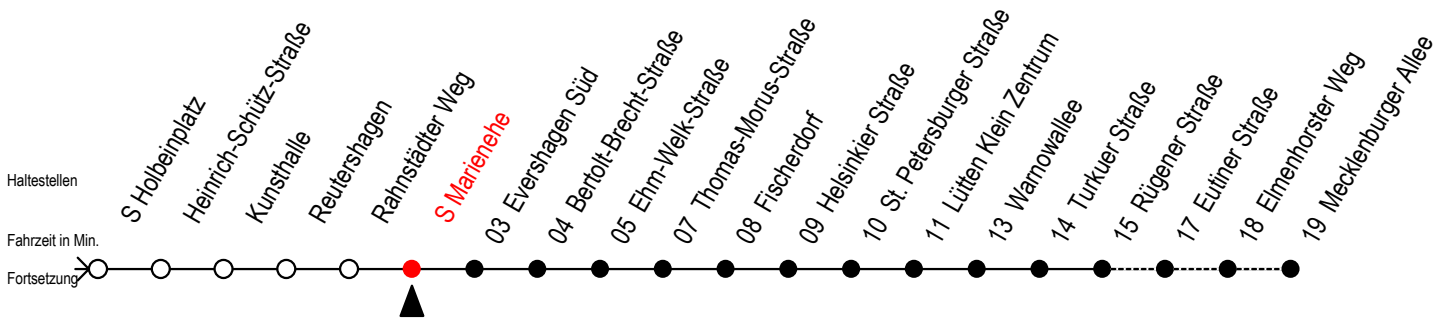

Gültig ab 10.06.2022

Alle Angaben ohne Gewähr

Richtung: Mecklenburger Allee

Uhr Mo. - Fr.	Uhr Mo. - Fr. [WSW]*	Uhr Samstag	Uhr Sonntag - Feiertag
3 32 57	3 32 57	3 --	3 --
4 27 42	4 27 42	4 --	4 --
5 12 31 ^R 35 42 49 ^R	5 12 35 42	5 32 57	5 --
6 00 02 ^R 15 19 30 45 58 ^R	6 00 15 30 45	6 42	6 --
7 08 18 ^R 28 ^R 38 48 ^R 58 ^R	7 00 14 30 45	7 12 42	7 26 56
8 08 18 ^R 28 ^R 38 48 ^R 58 ^R	8 00 15 26 ^R 30 41 ^R 45 56 ^R	8 12 42	8 42
9 08 18 ^R 28 ^R 38 48 ^R 58 ^R	9 00 11 ^R 15 26 ^R 30 41 ^R 45 58 ^R	9 05 12 20 35 42 50	9 12 42
10 08 18 ^R 28 ^R 38 48 ^R 58 ^R	10 08 18 ^R 28 ^R 38 48 ^R 58 ^R	10 00 05 15 30 45	10 12 42
11 08 18 ^R 28 ^R 38 48 ^R 58 ^R	11 08 18 ^R 28 ^R 38 48 ^R 58 ^R	11 00 15 30 45	11 12 42
12 08 18 ^R 28 ^R 38 48 ^R 58 ^R	12 08 18 ^R 28 ^R 38 48 ^R 58 ^R	12 00 15 30 45	12 12 42
13 08 18 ^R 28 ^R 38 48 ^R 58 ^R	13 08 18 ^R 28 ^R 38 48 ^R 58 ^R	13 00 15 30 45	13 12 42
14 08 18 ^R 28 ^R 38 48 ^R 58 ^R	14 08 18 ^R 28 ^R 38 48 ^R 58 ^R	14 00 15 30 45	14 12 42
15 08 18 ^R 28 ^R 38 48 ^R 58 ^R	15 08 18 ^R 28 ^R 38 48 ^R 58 ^R	15 00 15 30 45	15 12 42
16 08 18 ^R 28 ^R 38 48 ^R 58 ^R	16 08 18 ^R 28 ^R 38 48 ^R 58 ^R	16 00 15 30 45	16 12 42
17 08 18 ^R 28 ^R 38 48 ^R 58 ^R	17 08 18 ^R 28 ^R 38 48 ^R 58 ^R	17 00 15 30 45	17 12 42
18 08 18 ^R 28 38 48	18 08 18 ^R 28 38 48	18 00 15 30 45	18 12 42
19 01 15 30 45	19 01 15 30 45	19 00 15 30 45	19 12 42
20 00 15 30 45	20 00 15 30 45	20 00 15 30 45	20 12 42
21 00 12 42	21 00 12 42	21 00 12 42	21 12 42
22 12 42	22 12 42	22 12 42	22 12 42
23 12 42	23 12 42	23 12 42	23 12 42
0 12	0 12	0 12	0 12

R = fährt bis Rügener Straße

*WSW= fährt in den Winter-, Sommer- und Weihnachtsferien

Ferienzeiten siehe Infoblatt

Servicetelefon: 0381 / 8021900