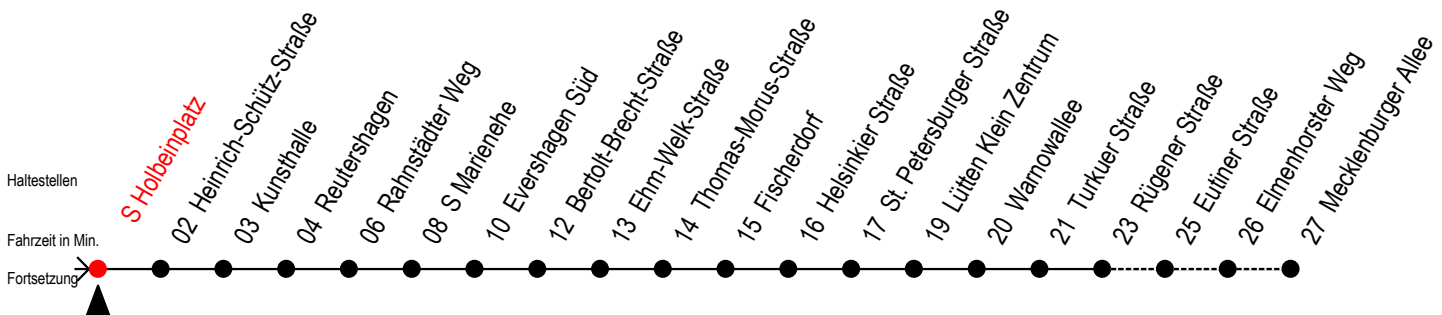

Gültig ab 10.06.2022

Alle Angaben ohne Gewähr

Richtung: Mecklenburger Allee

Uhr Mo. - Fr.		Uhr Mo. - Fr. [WSW]*		Uhr Samstag		Uhr Sonntag - Feiertag	
4	35	4	35	4	--	4	--
5	05 35 52	5	05 35 52	5	--	5	--
6	07 22 37 50 ^R	6	07 22 37 52	6	35	6	--
7	00 10 ^R 20 ^R 30 40 ^R 50 ^R	7	06 22 37 52	7	05 35	7	--
8	00 10 ^R 20 ^R 30 40 ^R 50 ^R	8	07 22 37 52	8	05 35	8	34
9	00 10 ^R 20 ^R 30 40 ^R 50 ^R	9	07 22 37 50 ^R	9	05 35 52	9	04 34
10	00 10 ^R 20 ^R 30 40 ^R 50 ^R	10	00 10 ^R 20 ^R 30 40 ^R 50 ^R	10	07 22 37 52	10	04 34
11	00 10 ^R 20 ^R 30 40 ^R 50 ^R	11	00 10 ^R 20 ^R 30 40 ^R 50 ^R	11	07 22 37 52	11	04 34
12	00 10 ^R 20 ^R 30 40 ^R 50 ^R	12	00 10 ^R 20 ^R 30 40 ^R 50 ^R	12	07 22 37 52	12	04 34
13	00 10 ^R 20 ^R 30 40 ^R 50 ^R	13	00 10 ^R 20 ^R 30 40 ^R 50 ^R	13	07 22 37 52	13	04 34
14	00 10 ^R 20 ^R 30 40 ^R 50 ^R	14	00 10 ^R 20 ^R 30 40 ^R 50 ^R	14	07 22 37 52	14	04 34
15	00 10 ^R 20 ^R 30 40 ^R 50 ^R	15	00 10 ^R 20 ^R 30 40 ^R 50 ^R	15	07 22 37 52	15	04 34
16	00 10 ^R 20 ^R 30 40 ^R 50 ^R	16	00 10 ^R 20 ^R 30 40 ^R 50 ^R	16	07 22 37 52	16	04 34
17	00 10 ^R 20 ^R 30 40 ^R 50 ^R	17	00 10 ^R 20 ^R 30 40 ^R 50 ^R	17	07 22 37 52	17	04 34
18	00 10 ^R 20 30 40 53	18	00 10 ^R 20 30 40 53	18	07 22 37 52	18	04 34
19	07 22 37 52	19	07 22 37 52	19	07 22 37 52	19	04 34
20	07 22 37 52	20	07 22 37 52	20	07 22 37 52	20	04 34
21	05 15 ^E 35 45 ^E	21	05 15 ^E 35 45 ^E	21	05 35 45 ^E	21	05 35
22	05 35	22	05 35	22	05 35	22	05 35
23	05 35	23	05 35	23	05 35	23	05 35
0	05 29 ^E 59 ^E	0	05 29 ^E 59 ^E	0	05 29 ^E 59 ^E	0	05 29 ^E 59 ^E

R = fährt bis Rügener Straße

E = fährt bis Heinrich-Schütz-Str.

*WSW= fährt in den Winter-, Sommer- und Weihnachtsferien

Ferienzeiten siehe Infoblatt

Servicetelefon: 0381 / 8021900