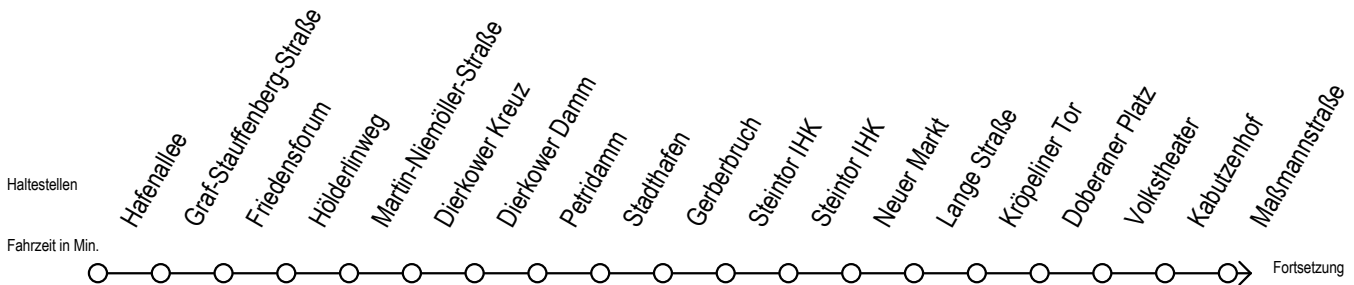

Gültig ab 10.06.2022

Alle Angaben ohne Gewähr

Richtung: Mecklenburger Allee

Uhr Mo. - Fr.		Uhr Mo. - Fr. [WSW]*		Uhr Samstag		Uhr Sonntag - Feiertag	
4	35	4	35	4	--	4	--
5	05 35 52	5	05 35 52	5	--	5	--
6	07 22 37 50 ^R	6	07 22 37 52	6	35	6	--
7	00 10 ^R 20 ^R 30 40 ^R 50 ^R	7	06 22 37 52	7	05 35	7	--
8	00 10 ^R 20 ^R 30 40 ^R 50 ^R	8	07 22 37 52	8	05 35	8	34
9	00 10 ^R 20 ^R 30 40 ^R 50 ^R	9	07 22 37 50 ^R	9	05 35 52	9	04 34
10	00 10 ^R 20 ^R 30 40 ^R 50 ^R	10	00 10 ^R 20 ^R 30 40 ^R 50 ^R	10	07 22 37 52	10	04 34
11	00 10 ^R 20 ^R 30 40 ^R 50 ^R	11	00 10 ^R 20 ^R 30 40 ^R 50 ^R	11	07 22 37 52	11	04 34
12	00 10 ^R 20 ^R 30 40 ^R 50 ^R	12	00 10 ^R 20 ^R 30 40 ^R 50 ^R	12	07 22 37 52	12	04 34
13	00 10 ^R 20 ^R 30 40 ^R 50 ^R	13	00 10 ^R 20 ^R 30 40 ^R 50 ^R	13	07 22 37 52	13	04 34
14	00 10 ^R 20 ^R 30 40 ^R 50 ^R	14	00 10 ^R 20 ^R 30 40 ^R 50 ^R	14	07 22 37 52	14	04 34
15	00 10 ^R 20 ^R 30 40 ^R 50 ^R	15	00 10 ^R 20 ^R 30 40 ^R 50 ^R	15	07 22 37 52	15	04 34
16	00 10 ^R 20 ^R 30 40 ^R 50 ^R	16	00 10 ^R 20 ^R 30 40 ^R 50 ^R	16	07 22 37 52	16	04 34
17	00 10 ^R 20 ^R 30 40 ^R 50 ^R	17	00 10 ^R 20 ^R 30 40 ^R 50 ^R	17	07 22 37 52	17	04 34
18	00 10 ^R 20 30 40 53	18	00 10 ^R 20 30 40 53	18	07 22 37 52	18	04 34
19	07 22 37 52	19	07 22 37 52	19	07 22 37 52	19	04 34
20	07 22 37 52	20	07 22 37 52	20	07 22 37 52	20	04 34
21	05 15 ^E 35 45 ^E	21	05 15 ^E 35 45 ^E	21	05 35 45 ^E	21	05 35
22	05 35	22	05 35	22	05 35	22	05 35
23	05 35	23	05 35	23	05 35	23	05 35
0	05 29 ^E 59 ^E	0	05 29 ^E 59 ^E	0	05 29 ^E 59 ^E	0	05 29 ^E 59 ^E

R = fährt bis Rügener Straße

E = fährt bis Heinrich-Schütz-Str.

*WSW= fährt in den Winter-, Sommer- und Weihnachtsferien

Ferienzeiten siehe Infoblatt

Servicetelefon: 0381 / 8021900