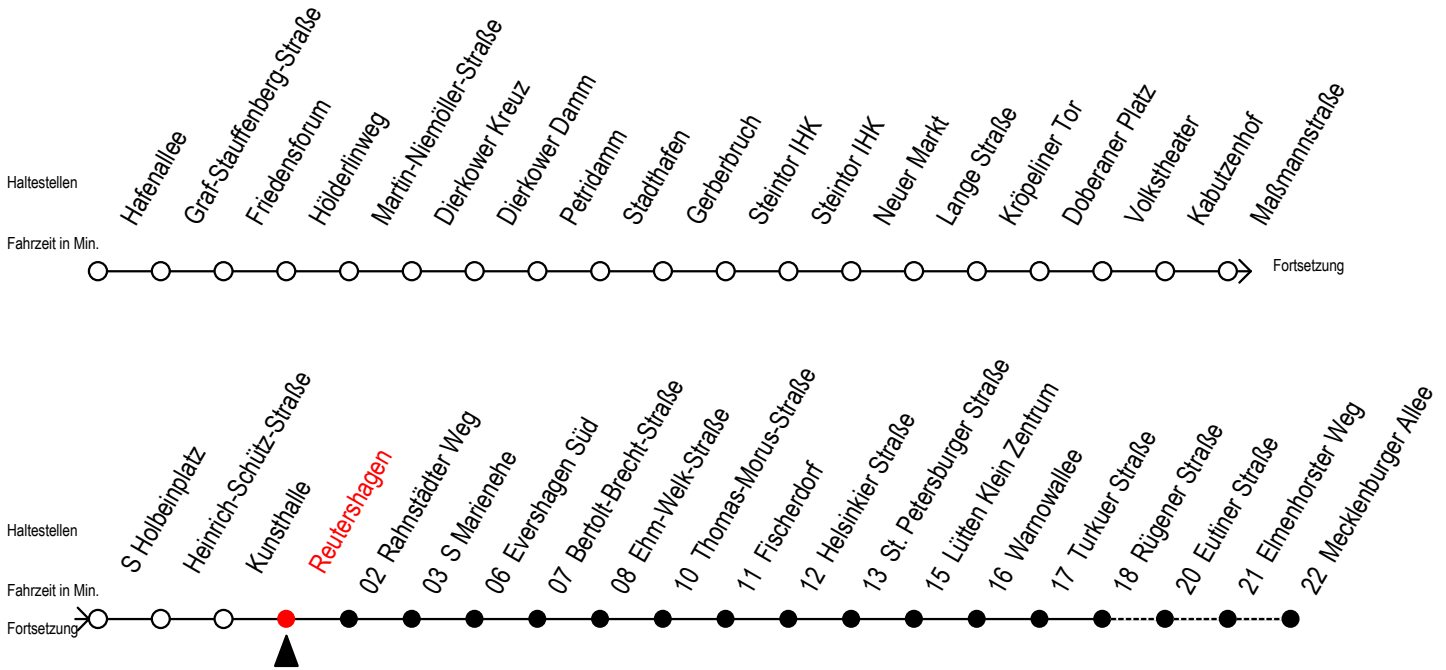

Gültig ab 10.06.2022

Alle Angaben ohne Gewähr

Richtung: Mecklenburger Allee

Uhr Mo. - Fr.			Uhr Mo. - Fr. [WSW]*			Uhr Samstag			Uhr Sonntag - Feiertag		
3	29	54	3	29	54	3	--	3	--		
4	24	39	4	24	39	4	--	4	--		
5	09	28 ^R 32 39 46 ^R 57 59 ^R	5	09	32 39 57	5	29	54	5	--	
6	12	16 27 42 55 ^R	6	12	27 42 57	6	39		6	--	
7	05	15 ^R 25 ^R 35 45 ^R 55 ^R	7	11	27 42 57	7	09	39	7	23 53	
8	05	15 ^R 25 ^R 35 45 ^R 55 ^R	8	12	23 ^R 27 38 ^R 42 53 ^R 57	8	09	39	8	38	
9	05	15 ^R 25 ^R 35 45 ^R 55 ^R	9	08 ^R 12 23 ^R 27 38 ^R 42 55 ^R	9	02	09 17 32 39 47 57	9	08	38	
10	05	15 ^R 25 ^R 35 45 ^R 55 ^R	10	05	15 ^R 25 ^R 35 45 ^R 55 ^R	10	02	12 27 42 57	10	08	38
11	05	15 ^R 25 ^R 35 45 ^R 55 ^R	11	05	15 ^R 25 ^R 35 45 ^R 55 ^R	11	12	27 42 57	11	08	38
12	05	15 ^R 25 ^R 35 45 ^R 55 ^R	12	05	15 ^R 25 ^R 35 45 ^R 55 ^R	12	12	27 42 57	12	08	38
13	05	15 ^R 25 ^R 35 45 ^R 55 ^R	13	05	15 ^R 25 ^R 35 45 ^R 55 ^R	13	12	27 42 57	13	08	38
14	05	15 ^R 25 ^R 35 45 ^R 55 ^R	14	05	15 ^R 25 ^R 35 45 ^R 55 ^R	14	12	27 42 57	14	08	38
15	05	15 ^R 25 ^R 35 45 ^R 55 ^R	15	05	15 ^R 25 ^R 35 45 ^R 55 ^R	15	12	27 42 57	15	08	38
16	05	15 ^R 25 ^R 35 45 ^R 55 ^R	16	05	15 ^R 25 ^R 35 45 ^R 55 ^R	16	12	27 42 57	16	08	38
17	05	15 ^R 25 ^R 35 45 ^R 55 ^R	17	05	15 ^R 25 ^R 35 45 ^R 55 ^R	17	12	27 42 57	17	08	38
18	05	15 ^R 25 35 45 58	18	05	15 ^R 25 35 45 58	18	12	27 42 57	18	08	38
19	12	27 42 57	19	12	27 42 57	19	12	27 42 57	19	08	38
20	12	27 42 57	20	12	27 42 57	20	12	27 42 57	20	08	38
21	09	39	21	09	39	21	09	39	21	09	39
22	09	39	22	09	39	22	09	39	22	09	39
23	09	39	23	09	39	23	09	39	23	09	39
0	09		0	09		0	09		0	09	

R = fährt bis Rügener Straße

*WSW= fährt in den Winter-, Sommer- und Weihnachtsferien

Ferienzeiten siehe Infoblatt