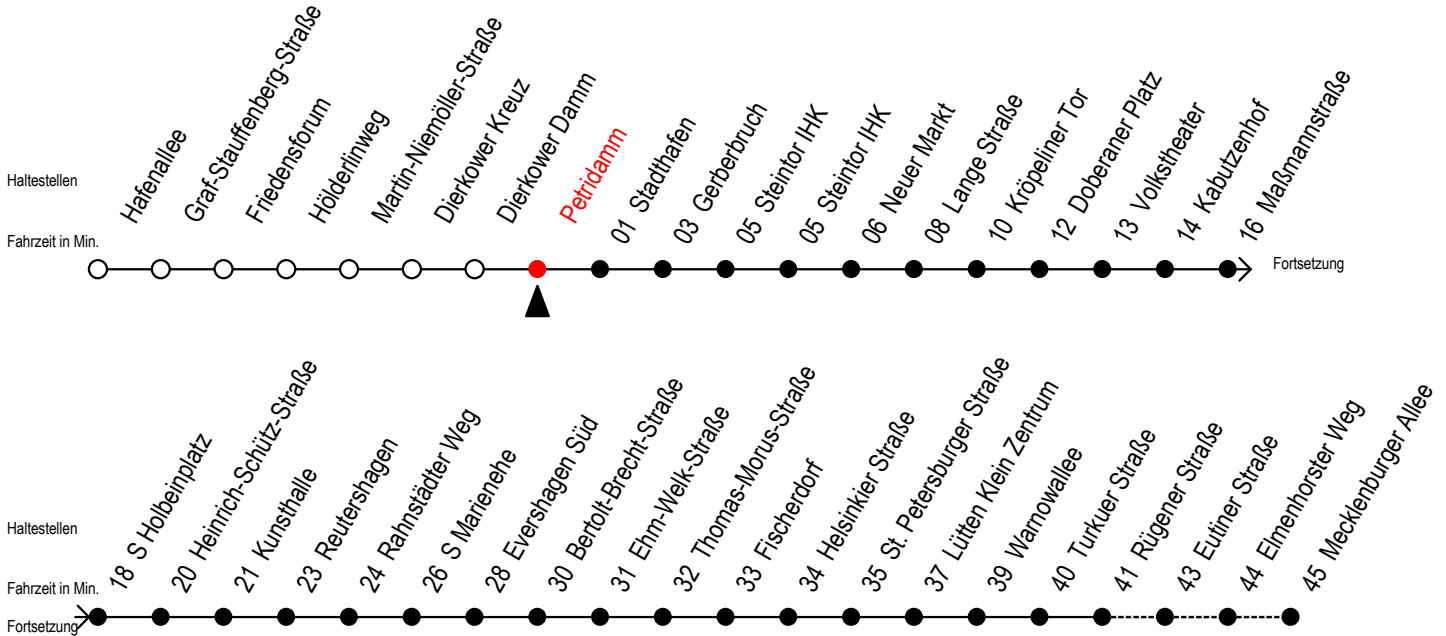

Gültig ab 10.06.2022

Alle Angaben ohne Gewähr

Richtung: Mecklenburger Allee

Uhr Mo. - Fr.		Uhr Mo. - Fr. [WSW]*		Uhr Samstag		Uhr Sonntag - Feiertag	
4	16 46	4	16 46	4	--	4	--
5	16 32 47	5	16 32 47	5	--	5	--
6	02 17 31 ^R 41 51 ^R	6	02 17 32 46	6	16 46	6	--
7	01 ^R 11 21 ^R 31 ^R 41 51 ^R	7	02 17 32 47	7	16 46	7	--
8	01 ^R 11 21 ^R 31 ^R 41 51 ^R	8	02 17 32 47	8	16 46	8	15 45
9	01 ^R 11 21 ^R 31 ^R 41 51 ^R	9	02 17 31 ^R 41 51 ^R	9	16 32 47	9	15 45
10	01 ^R 11 21 ^R 31 ^R 41 51 ^R	10	01 ^R 11 21 ^R 31 ^R 41 51 ^R	10	02 17 32 47	10	15 45
11	01 ^R 11 21 ^R 31 ^R 41 51 ^R	11	01 ^R 11 21 ^R 31 ^R 41 51 ^R	11	02 17 32 47	11	15 45
12	01 ^R 11 21 ^R 31 ^R 41 51 ^R	12	01 ^R 11 21 ^R 31 ^R 41 51 ^R	12	02 17 32 47	12	15 45
13	01 ^R 11 21 ^R 31 ^R 41 51 ^R	13	01 ^R 11 21 ^R 31 ^R 41 51 ^R	13	02 17 32 47	13	15 45
14	01 ^R 11 21 ^R 31 ^R 41 51 ^R	14	01 ^R 11 21 ^R 31 ^R 41 51 ^R	14	02 17 32 47	14	15 45
15	01 ^R 11 21 ^R 31 ^R 41 51 ^R	15	01 ^R 11 21 ^R 31 ^R 41 51 ^R	15	02 17 32 47	15	15 45
16	01 ^R 11 21 ^R 31 ^R 41 51 ^R	16	01 ^R 11 21 ^R 31 ^R 41 51 ^R	16	02 17 32 47	16	15 45
17	01 ^R 11 21 ^R 31 ^R 41 51 ^R	17	01 ^R 11 21 ^R 31 ^R 41 51 ^R	17	02 17 32 47	17	15 45
18	01 11 21 33 47	18	01 11 21 33 47	18	02 17 32 47	18	15 45
19	02 17 32 47	19	02 17 32 47	19	02 17 32 47	19	15 45
20	02 17 32 46 56 ^E	20	02 17 32 46 56 ^E	20	02 17 32 46	20	15 46
21	16 26 ^E 46	21	16 26 ^E 46	21	16 26 ^E 46	21	16 46
22	16 46	22	16 46	22	16 46	22	16 46
23	16 46	23	16 46	23	16 46	23	16 46
0	11 ^E 41 ^E	0	11 ^E 41 ^E	0	11 ^E 41 ^E	0	11 ^E 41 ^E

R = fährt bis Rügener Straße

E = fährt bis Heinrich-Schütz-Str.

*WSW= fährt in den Winter-, Sommer- und Weihnachtsferien

Ferienzeiten siehe Infoblatt

Servicetelefon: 0381 / 8021900