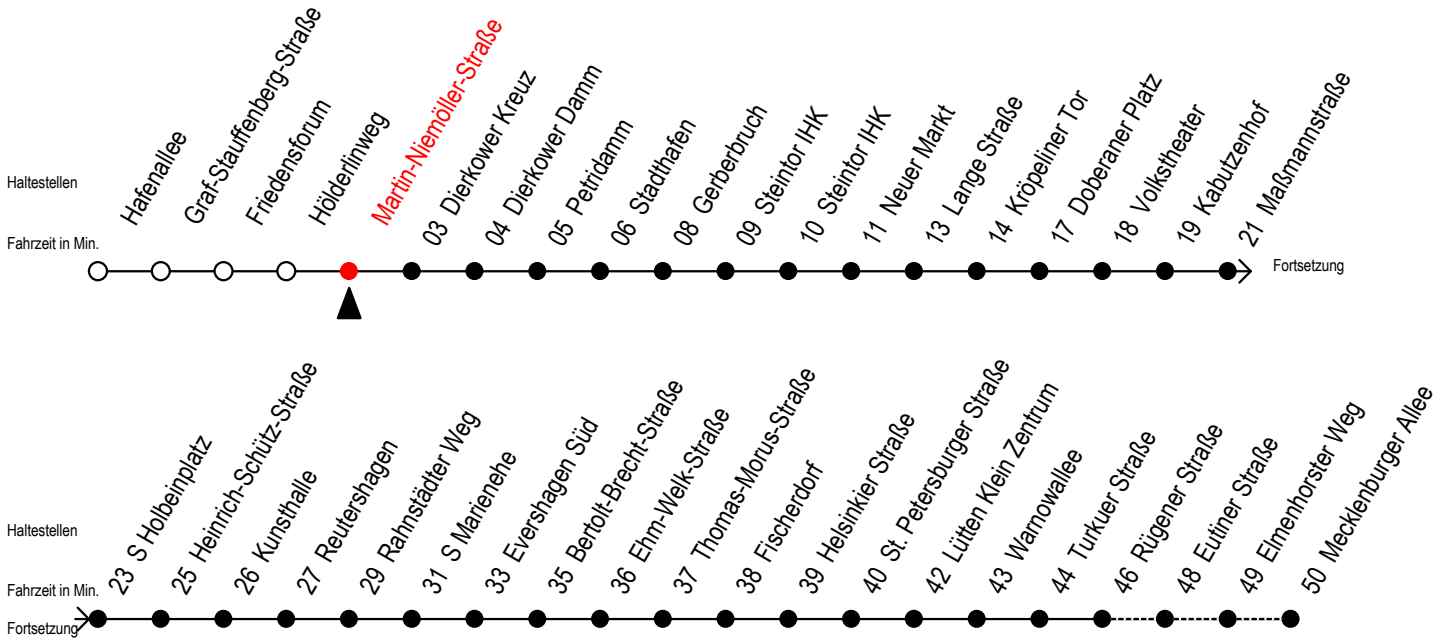

Gültig ab 10.06.2022

Alle Angaben ohne Gewähr

Richtung: Mecklenburger Allee

Uhr Mo. - Fr.	Uhr Mo. - Fr. [WSW]*	Uhr Samstag	Uhr Sonntag - Feiertag
4	11 41	4	--
5	11 28 43 58	5	--
6	13 26 ^R 36 46 ^R 56 ^R	6	11 41
7	06 16 ^R 26 ^R 36 46 ^R 56 ^R	7	11 41
8	06 16 ^R 26 ^R 36 46 ^R 56 ^R	8	11 41
9	06 16 ^R 26 ^R 36 46 ^R 56 ^R	9	11 28 43 58
10	06 16 ^R 26 ^R 36 46 ^R 56 ^R	10	13 28 43 58
11	06 16 ^R 26 ^R 36 46 ^R 56 ^R	11	13 28 43 58
12	06 16 ^R 26 ^R 36 46 ^R 56 ^R	12	13 28 43 58
13	06 16 ^R 26 ^R 36 46 ^R 56 ^R	13	13 28 43 58
14	06 16 ^R 26 ^R 36 46 ^R 56 ^R	14	13 28 43 58
15	06 16 ^R 26 ^R 36 46 ^R 56 ^R	15	13 28 43 58
16	06 16 ^R 26 ^R 36 46 ^R 56 ^R	16	13 28 43 58
17	06 16 ^R 26 ^R 36 46 ^R 56	17	13 28 43 58
18	06 16 29 43 58	18	13 28 43 58
19	13 28 43 58	19	13 28 43 58
20	13 28 41 51 ^E	20	13 28 41
21	11 21 ^E 41	21	11 21 ^E 41
22	11 41	22	11 41
23	11 41	23	11 41
0	06 ^E 36 ^E	0	06 ^E 36 ^E

R = fährt bis Rügener Straße

E = fährt bis Heinrich-Schütz-Str.

*WSW= fährt in den Winter-, Sommer- und Weihnachtsferien

Ferienzeiten siehe Infoblatt

Servicetelefon: 0381 / 8021900