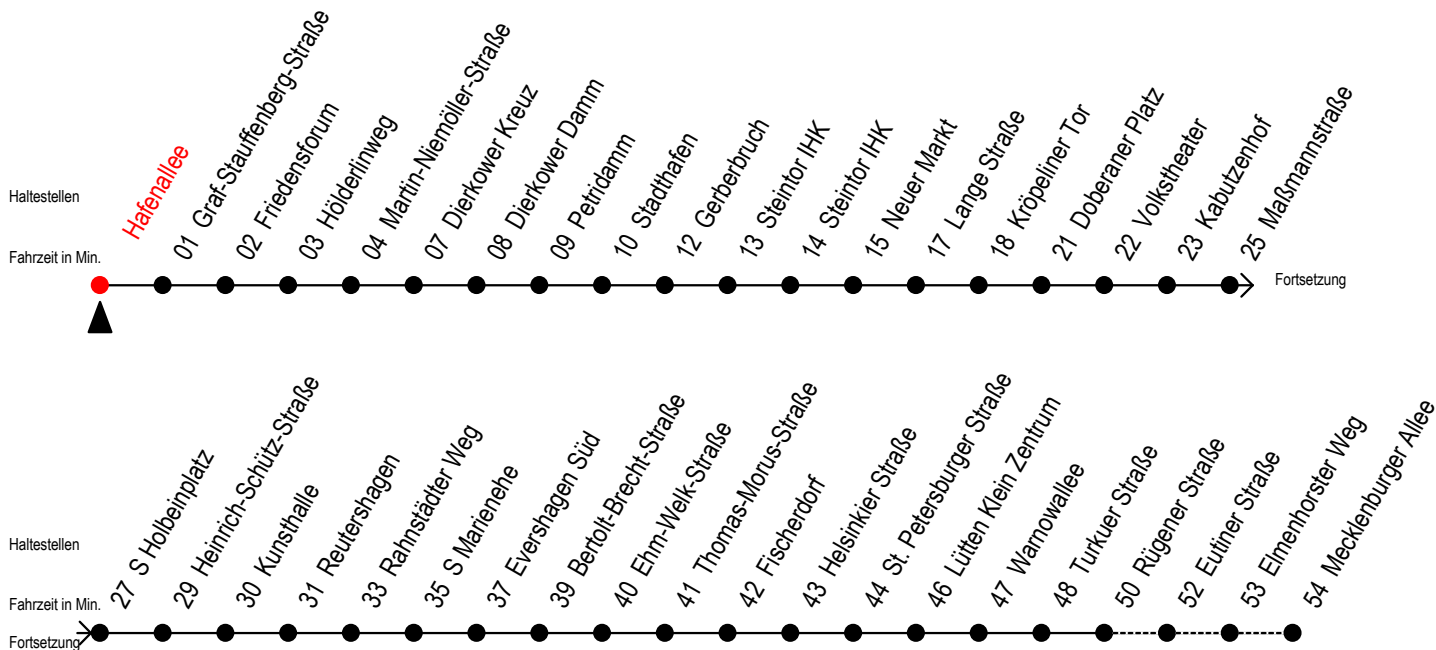

Gültig ab 10.06.2022

Alle Angaben ohne Gewähr

Richtung: Mecklenburger Allee

Uhr Mo. - Fr.		Uhr Mo. - Fr. [WSW]*		Uhr Samstag		Uhr Sonntag - Feiertag	
4	08 38	4	08 38	4	--	4	--
5	08 24 39 54	5	08 24 39 54	5	--	5	--
6	09 22 ^R 32 42 ^R 52 ^R	6	09 24 38 54	6	08 38	6	--
7	02 12 ^R 22 ^R 32 42 ^R 52 ^R	7	09 24 39 54	7	08 38	7	--
8	02 12 ^R 22 ^R 32 42 ^R 52 ^R	8	09 24 39 54	8	08 38	8	07 37
9	02 12 ^R 22 ^R 32 42 ^R 52 ^R	9	09 22 ^R 32 42 ^R 52 ^R	9	08 24 39 54	9	07 37
10	02 12 ^R 22 ^R 32 42 ^R 52 ^R	10	02 12 ^R 22 ^R 32 42 ^R	10	09 24 39 54	10	07 37
11	02 12 ^R 22 ^R 32 42 ^R 52 ^R	11	02 12 ^R 22 ^R 32 42 ^R	11	09 24 39 54	11	07 37
12	02 12 ^R 22 ^R 32 42 ^R 52 ^R	12	02 12 ^R 22 ^R 32 42 ^R	12	09 24 39 54	12	07 37
13	02 12 ^R 22 ^R 32 42 ^R 52 ^R	13	02 12 ^R 22 ^R 32 42 ^R	13	09 24 39 54	13	07 37
14	02 12 ^R 22 ^R 32 42 ^R 52 ^R	14	02 12 ^R 22 ^R 32 42 ^R	14	09 24 39 54	14	07 37
15	02 12 ^R 22 ^R 32 42 ^R 52 ^R	15	02 12 ^R 22 ^R 32 42 ^R	15	09 24 39 54	15	07 37
16	02 12 ^R 22 ^R 32 42 ^R 52 ^R	16	02 12 ^R 22 ^R 32 42 ^R	16	09 24 39 54	16	07 37
17	02 12 ^R 22 ^R 32 42 ^R 52	17	02 12 ^R 22 ^R 32 42 ^R	17	09 24 39 54	17	07 37
18	02 12 25 39 54	18	02 12 25 39 54	18	09 24 39 54	18	07 37
19	09 24 39 54	19	09 24 39 54	19	09 24 39 54	19	07 37
20	09 24 38 48 ^E	20	09 24 38 48 ^E	20	09 24 38	20	07 38
21	08 18 ^E 38	21	08 18 ^E 38	21	08 18 ^E 38	21	08 38
22	08 38	22	08 38	22	08 38	22	08 38
23	08 38	23	08 38	23	08 38	23	08 38
0	03 ^E 33 ^E	0	03 ^E 33 ^E	0	03 ^E 33 ^E	0	03 ^E 33 ^E

R = fährt bis Rügener Straße

E = fährt bis Heinrich-Schütz-Str.

*WSW= fährt in den Winter-, Sommer- und Weihnachtsferien

Ferienzeiten siehe Infoblatt

Servicetelefon: 0381 / 8021900