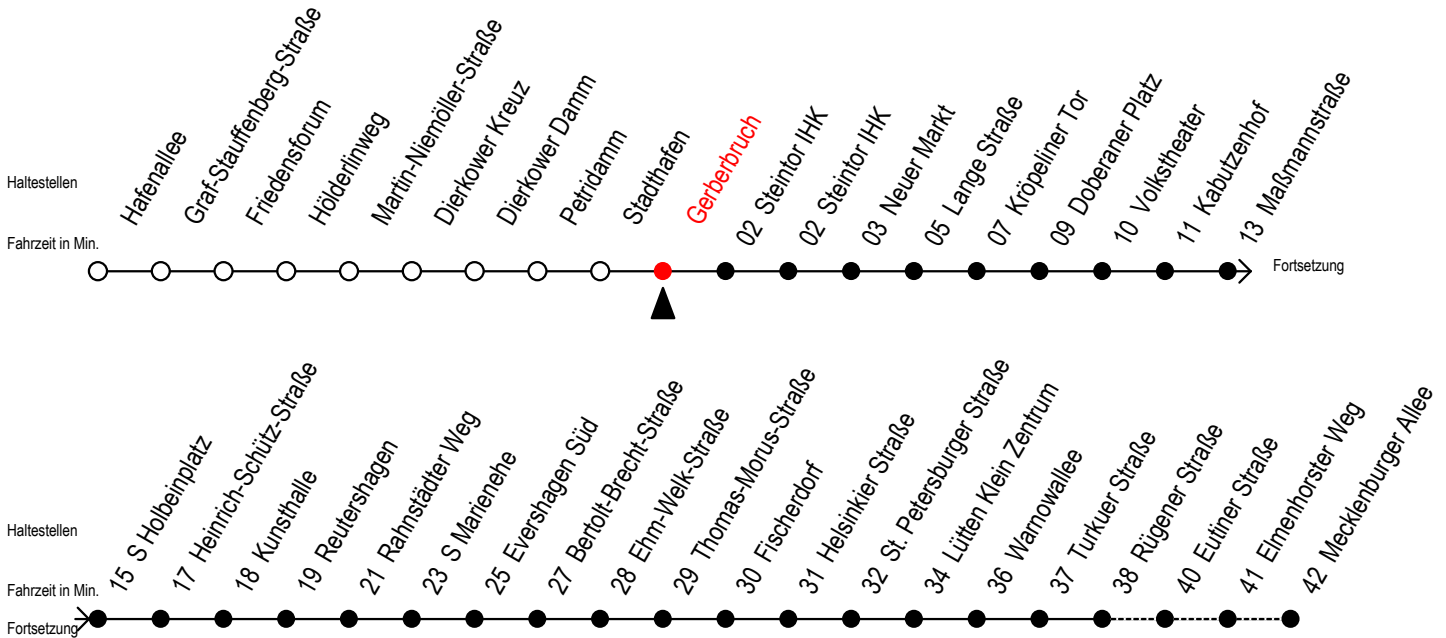

Gültig ab 10.06.2022

Alle Angaben ohne Gewähr

Richtung: Mecklenburger Allee

Uhr Mo. - Fr.					Uhr Mo. - Fr. [WSW]*					Uhr Samstag					Uhr Sonntag - Feiertag				
4	19	49			4	19	49			4	--			4	--				
5	19	36	51		5	19	36	51		5	--			5	--				
6	06	21	34 ^R	44 54 ^R	6	06	21	36	50	6	19	49		6	--				
7	04 ^R	14	24 ^R	34 ^R 44 54 ^R	7	06	21	36	51	7	19	49		7	--				
8	04 ^R	14	24 ^R	34 ^R 44 54 ^R	8	06	21	36	51	8	19	49		8	18	48			
9	04 ^R	14	24 ^R	34 ^R 44 54 ^R	9	06	21	34 ^R	44 54 ^R	9	19	36	51	9	18	48			
10	04 ^R	14	24 ^R	34 ^R 44 54 ^R	10	04 ^R	14	24 ^R	34 ^R 44 54 ^R	10	06	21	36	51	10	18	48		
11	04 ^R	14	24 ^R	34 ^R 44 54 ^R	11	04 ^R	14	24 ^R	34 ^R 44 54 ^R	11	06	21	36	51	11	18	48		
12	04 ^R	14	24 ^R	34 ^R 44 54 ^R	12	04 ^R	14	24 ^R	34 ^R 44 54 ^R	12	06	21	36	51	12	18	48		
13	04 ^R	14	24 ^R	34 ^R 44 54 ^R	13	04 ^R	14	24 ^R	34 ^R 44 54 ^R	13	06	21	36	51	13	18	48		
14	04 ^R	14	24 ^R	34 ^R 44 54 ^R	14	04 ^R	14	24 ^R	34 ^R 44 54 ^R	14	06	21	36	51	14	18	48		
15	04 ^R	14	24 ^R	34 ^R 44 54 ^R	15	04 ^R	14	24 ^R	34 ^R 44 54 ^R	15	06	21	36	51	15	18	48		
16	04 ^R	14	24 ^R	34 ^R 44 54 ^R	16	04 ^R	14	24 ^R	34 ^R 44 54 ^R	16	06	21	36	51	16	18	48		
17	04 ^R	14	24 ^R	34 ^R 44 54 ^R	17	04 ^R	14	24 ^R	34 ^R 44 54 ^R	17	06	21	36	51	17	18	48		
18	04	14	24	37 51	18	04	14	24	37 51	18	06	21	36	51	18	18	48		
19	06	21	36	51	19	06	21	36	51	19	06	21	36	51	19	18	48		
20	06	21	36	49 59 ^E	20	06	21	36	49 59 ^E	20	06	21	36	49	20	18	49		
21	19	29 ^E	49		21	19	29 ^E	49		21	19	29 ^E	49	21	19	49			
22	19	49			22	19	49			22	19	49		22	19	49			
23	19	49			23	19	49			23	19	49		23	19	49			
0	14 ^E	44 ^E			0	14 ^E	44 ^E			0	14 ^E	44 ^E		0	14 ^E	44 ^E			

R = fährt bis Rügener Straße

E = fährt bis Heinrich-Schütz-Str.

*WSW= fährt in den Winter-, Sommer- und Weihnachtsferien

Ferienzeiten siehe Infoblatt

Servicetelefon: 0381 / 8021900