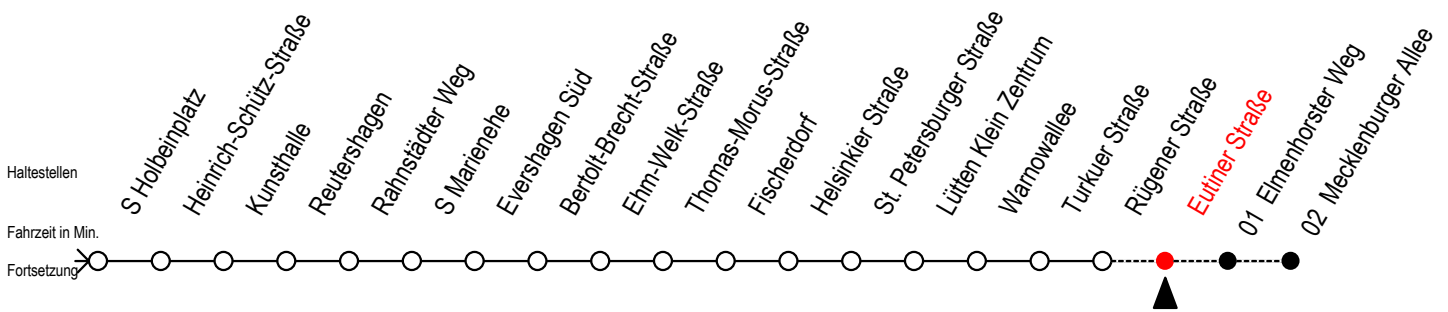

Gültig ab 10.06.2022

Alle Angaben ohne Gewähr

Richtung: Mecklenburger Allee

Uhr Mo. - Fr.		Uhr Mo. - Fr. [WSW]*		Uhr Samstag		Uhr Sonntag - Feiertag	
3	47	3	47	3	--	3	--
4	12 42 57	4	12 42 57	4	--	4	--
5	27 51 57	5	27 51 57	5	47	5	--
6	16 31 35 46	6	16 31 46	6	12 57	6	--
7	01 24 54	7	01 16 30 46	7	27 57	7	41
8	24 54	8	01 16 31 46	8	27 57	8	11 57
9	24 54	9	01 16 31 46	9	20 27 35 50 57	9	27 57
10	24 54	10	01 24 54	10	06 16 21 31 46	10	27 57
11	24 54	11	24 54	11	01 16 31 46	11	27 57
12	24 54	12	24 54	12	01 16 31 46	12	27 57
13	24 54	13	24 54	13	01 16 31 46	13	27 57
14	24 54	14	24 54	14	01 16 31 46	14	27 57
15	24 54	15	24 54	15	01 16 31 46	15	27 57
16	24 54	16	24 54	16	01 16 31 46	16	27 57
17	24 54	17	24 54	17	01 16 31 46	17	27 57
18	24 44 54	18	24 44 54	18	01 16 31 46	18	27 57
19	04 17 31 46	19	04 17 31 46	19	01 16 31 46	19	27 57
20	01 16 31 46	20	01 16 31 46	20	01 16 31 46	20	27 57
21	01 16 27 57	21	01 16 27 57	21	01 16 27 57	21	27 57
22	27 57	22	27 57	22	27 57	22	27 57
23	27 57	23	27 57	23	27 57	23	27 57
0	27	0	27	0	27	0	27

*WSW= fährt in den Winter-, Sommer- und Weihnachtsferien
Ferienzeiten siehe Infoblatt