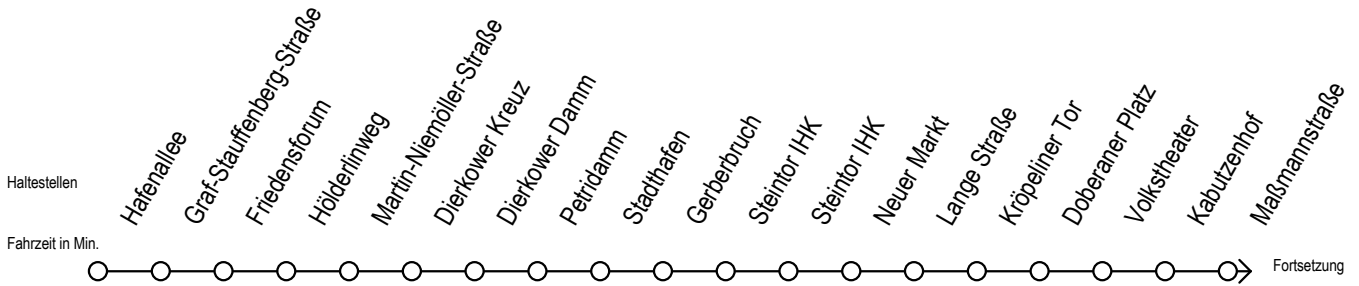

Gültig ab 10.06.2022

Alle Angaben ohne Gewähr

Richtung: Mecklenburger Allee

Uhr Mo. - Fr.		Uhr Mo. - Fr. [WSW]*		Uhr Samstag		Uhr Sonntag - Feiertag	
3	47	3	47	3	--	3	--
4	12 42 57	4	12 42 57	4	--	4	--
5	27 51 57	5	27 51 57	5	47	5	--
6	16 31 35 46	6	16 31 46	6	12 57	6	--
7	01 24 54	7	01 16 30 46	7	27 57	7	41
8	24 54	8	01 16 31 46	8	27 57	8	11 57
9	24 54	9	01 16 31 46	9	20 27 35 50 57	9	27 57
10	24 54	10	01 24 54	10	06 16 21 31 46	10	27 57
11	24 54	11	24 54	11	01 16 31 46	11	27 57
12	24 54	12	24 54	12	01 16 31 46	12	27 57
13	24 54	13	24 54	13	01 16 31 46	13	27 57
14	24 54	14	24 54	14	01 16 31 46	14	27 57
15	24 54	15	24 54	15	01 16 31 46	15	27 57
16	24 54	16	24 54	16	01 16 31 46	16	27 57
17	24 54	17	24 54	17	01 16 31 46	17	27 57
18	24 44 54	18	24 44 54	18	01 16 31 46	18	27 57
19	04 17 31 46	19	04 17 31 46	19	01 16 31 46	19	27 57
20	01 16 31 46	20	01 16 31 46	20	01 16 31 46	20	27 57
21	01 16 27 57	21	01 16 27 57	21	01 16 27 57	21	27 57
22	27 57	22	27 57	22	27 57	22	27 57
23	27 57	23	27 57	23	27 57	23	27 57
0	27	0	27	0	27	0	27

*WSW= fährt in den Winter-, Sommer- und Weihnachtsferien
Ferienzeiten siehe Infoblatt