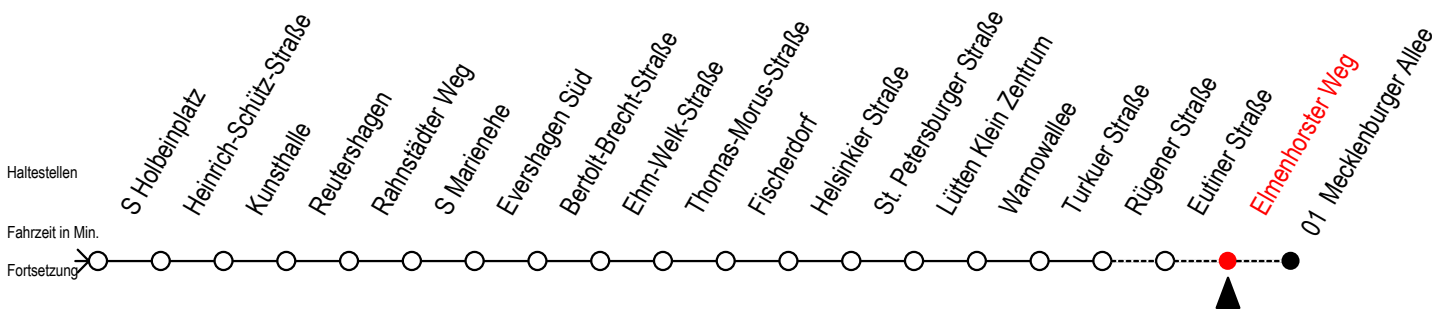

Gültig ab 10.06.2022

Alle Angaben ohne Gewähr

Richtung: Mecklenburger Allee

Uhr Mo. - Fr.		Uhr Mo. - Fr. [WSW]*		Uhr Samstag		Uhr Sonntag - Feiertag	
3	48	3	48	3	--	3	--
4	13 43 58	4	13 43 58	4	--	4	--
5	28 52 58	5	28 52 58	5	48	5	--
6	17 32 36 47	6	17 32 47	6	13 58	6	--
7	02 25 55	7	02 17 31 47	7	28 58	7	42
8	25 55	8	02 17 32 47	8	28 58	8	12 58
9	25 55	9	02 17 32 47	9	21 28 36 51 58	9	28 58
10	25 55	10	02 25 55	10	07 17 22 32 47	10	28 58
11	25 55	11	25 55	11	02 17 32 47	11	28 58
12	25 55	12	25 55	12	02 17 32 47	12	28 58
13	25 55	13	25 55	13	02 17 32 47	13	28 58
14	25 55	14	25 55	14	02 17 32 47	14	28 58
15	25 55	15	25 55	15	02 17 32 47	15	28 58
16	25 55	16	25 55	16	02 17 32 47	16	28 58
17	25 55	17	25 55	17	02 17 32 47	17	28 58
18	25 45 55	18	25 45 55	18	02 17 32 47	18	28 58
19	05 18 32 47	19	05 18 32 47	19	02 17 32 47	19	28 58
20	02 17 32 47	20	02 17 32 47	20	02 17 32 47	20	28 58
21	02 17 28 58	21	02 17 28 58	21	02 17 28 58	21	28 58
22	28 58	22	28 58	22	28 58	22	28 58
23	28 58	23	28 58	23	28 58	23	28 58
0	28	0	28	0	28	0	28

*WSW= fährt in den Winter-, Sommer- und Weihnachtsferien
Ferienzeiten siehe Infoblatt