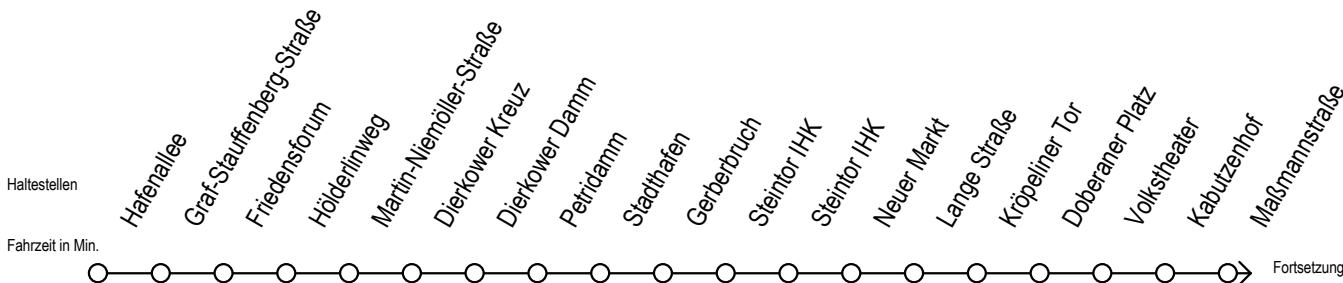

Gültig ab 10.06.2022

Alle Angaben ohne Gewähr

Richtung: Mecklenburger Allee

Uhr Mo. - Fr.		Uhr Mo. - Fr. [WSW]*		Uhr Samstag		Uhr Sonntag - Feiertag	
3	48	3	48	3	--	3	--
4	13 43 58	4	13 43 58	4	--	4	--
5	28 52 58	5	28 52 58	5	48	5	--
6	17 32 36 47	6	17 32 47	6	13 58	6	--
7	02 25 55	7	02 17 31 47	7	28 58	7	42
8	25 55	8	02 17 32 47	8	28 58	8	12 58
9	25 55	9	02 17 32 47	9	21 28 36 51 58	9	28 58
10	25 55	10	02 25 55	10	07 17 22 32 47	10	28 58
11	25 55	11	25 55	11	02 17 32 47	11	28 58
12	25 55	12	25 55	12	02 17 32 47	12	28 58
13	25 55	13	25 55	13	02 17 32 47	13	28 58
14	25 55	14	25 55	14	02 17 32 47	14	28 58
15	25 55	15	25 55	15	02 17 32 47	15	28 58
16	25 55	16	25 55	16	02 17 32 47	16	28 58
17	25 55	17	25 55	17	02 17 32 47	17	28 58
18	25 45 55	18	25 45 55	18	02 17 32 47	18	28 58
19	05 18 32 47	19	05 18 32 47	19	02 17 32 47	19	28 58
20	02 17 32 47	20	02 17 32 47	20	02 17 32 47	20	28 58
21	02 17 28 58	21	02 17 28 58	21	02 17 28 58	21	28 58
22	28 58	22	28 58	22	28 58	22	28 58
23	28 58	23	28 58	23	28 58	23	28 58
0	28	0	28	0	28	0	28

*WSW= fährt in den Winter-, Sommer- und Weihnachtsferien
Ferienzeiten siehe Infoblatt