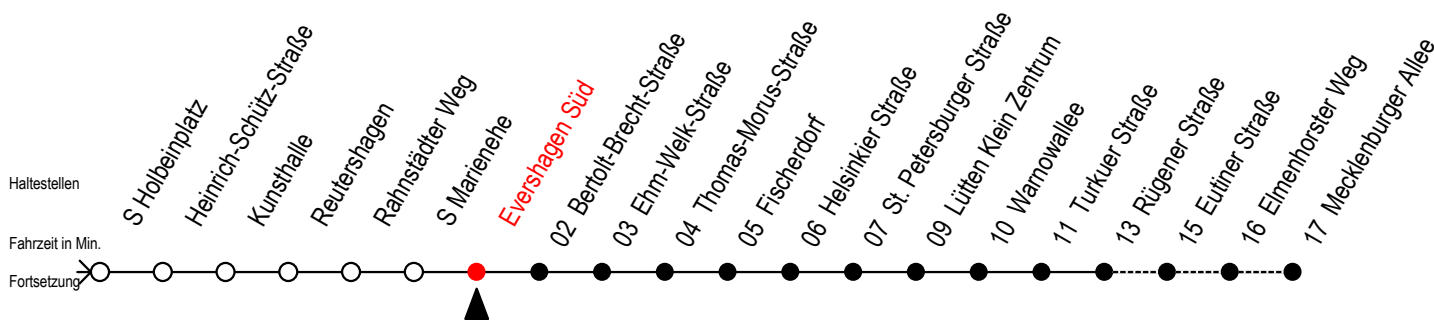

Gültig ab 10.06.2022

Alle Angaben ohne Gewähr

Richtung: Mecklenburger Allee

Uhr Mo. - Fr.	Uhr Mo. - Fr. [WSW]*	Uhr Samstag	Uhr Sonntag - Feiertag
3 34 59	3 34 59	3 --	3 --
4 29 44	4 29 44	4 --	4 --
5 14 34 ^R 38 44 52 ^R	5 14 38 44	5 34 59	5 --
6 03 05 ^R 18 22 33 48	6 03 18 33 48	6 44	6 --
7 01 ^R 11 21 ^R 31 ^R 41 51 ^R	7 03 17 33 48	7 14 44	7 28 58
8 01 ^R 11 21 ^R 31 ^R 41 51 ^R	8 03 18 29 ^R 33 44 ^R 48 59 ^R	8 14 44	8 44
9 01 ^R 11 21 ^R 31 ^R 41 51 ^R	9 03 14 ^R 18 29 ^R 33 44 ^R 48	9 07 14 22 37 44 53	9 14 44
10 01 ^R 11 21 ^R 31 ^R 41 51 ^R	10 01 ^R 11 21 ^R 31 ^R 41 51 ^R	10 03 08 18 33 48	10 14 44
11 01 ^R 11 21 ^R 31 ^R 41 51 ^R	11 01 ^R 11 21 ^R 31 ^R 41 51 ^R	11 03 18 33 48	11 14 44
12 01 ^R 11 21 ^R 31 ^R 41 51 ^R	12 01 ^R 11 21 ^R 31 ^R 41 51 ^R	12 03 18 33 48	12 14 44
13 01 ^R 11 21 ^R 31 ^R 41 51 ^R	13 01 ^R 11 21 ^R 31 ^R 41 51 ^R	13 03 18 33 48	13 14 44
14 01 ^R 11 21 ^R 31 ^R 41 51 ^R	14 01 ^R 11 21 ^R 31 ^R 41 51 ^R	14 03 18 33 48	14 14 44
15 01 ^R 11 21 ^R 31 ^R 41 51 ^R	15 01 ^R 11 21 ^R 31 ^R 41 51 ^R	15 03 18 33 48	15 14 44
16 01 ^R 11 21 ^R 31 ^R 41 51 ^R	16 01 ^R 11 21 ^R 31 ^R 41 51 ^R	16 03 18 33 48	16 14 44
17 01 ^R 11 21 ^R 31 ^R 41 51 ^R	17 01 ^R 11 21 ^R 31 ^R 41 51 ^R	17 03 18 33 48	17 14 44
18 01 ^R 11 21 ^R 31 41 51	18 01 ^R 11 21 ^R 31 41 51	18 03 18 33 48	18 14 44
19 04 18 33 48	19 04 18 33 48	19 03 18 33 48	19 14 44
20 03 18 33 48	20 03 18 33 48	20 03 18 33 48	20 14 44
21 03 14 44	21 03 14 44	21 03 14 44	21 14 44
22 14 44	22 14 44	22 14 44	22 14 44
23 14 44	23 14 44	23 14 44	23 14 44
0 14	0 14	0 14	0 14

R = fährt bis Rügener Straße

*WSW= fährt in den Winter-, Sommer- und Weihnachtsferien

Ferienzeiten siehe Infoblatt

Servicetelefon: 0381 / 8021900