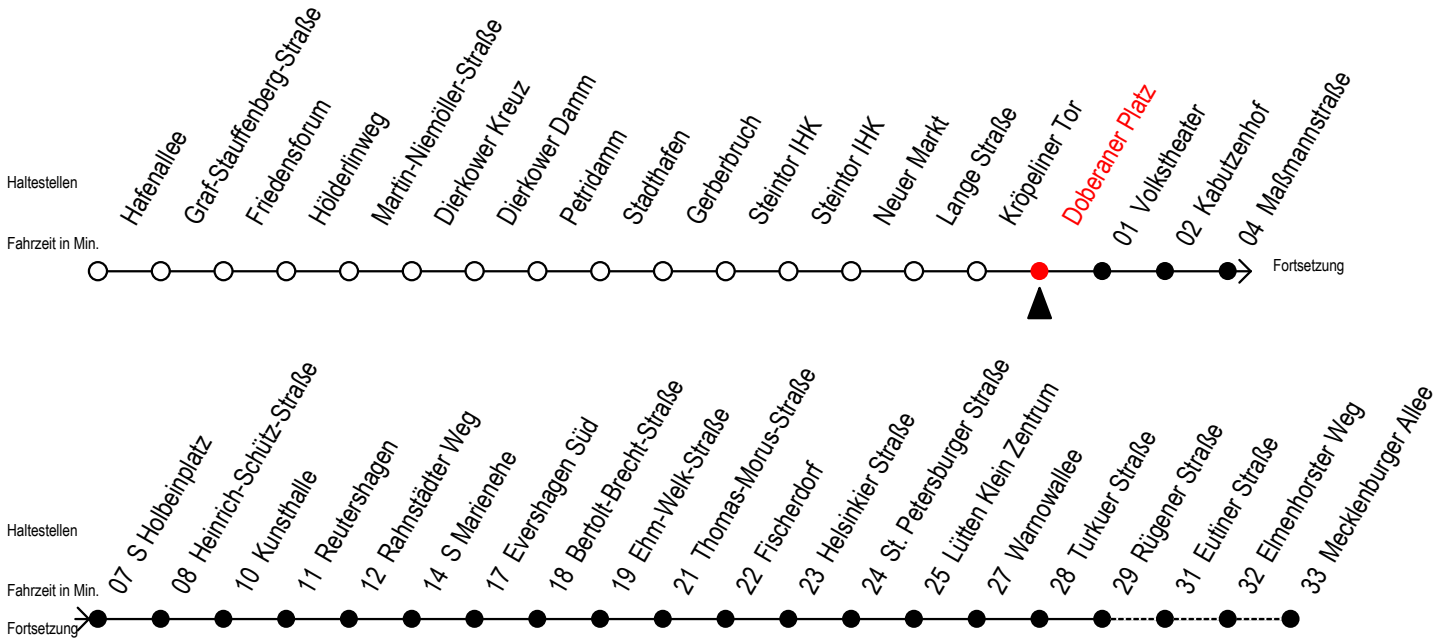

Gültig ab 10.06.2022

Alle Angaben ohne Gewähr

Richtung: Mecklenburger Allee

Uhr Mo. - Fr.					Uhr Mo. - Fr. [WSW]*					Uhr Samstag					Uhr Sonntag - Feiertag		
4	29	59			4	29	59			4	--			4	--		
5	29	46			5	29	46			5	--			5	--		
6	01	16	31	44^R 54	6	01	16	31	46	6	29	59		6	--		
7	04^R	14^R	24	34^R 44^R 54	7	00	16	31	46	7	29	59		7	--		
8	04^R	14^R	24	34^R 44^R 54	8	01	16	31	46	8	29	59		8	28 58		
9	04^R	14^R	24	34^R 44^R 54	9	01	16	31	44^R 54	9	29	46		9	28 58		
10	04^R	14^R	24	34^R 44^R 54	10	04^R	14^R	24	34^R 44^R 54	10	01	16	31	46	10	28 58	
11	04^R	14^R	24	34^R 44^R 54	11	04^R	14^R	24	34^R 44^R 54	11	01	16	31	46	11	28 58	
12	04^R	14^R	24	34^R 44^R 54	12	04^R	14^R	24	34^R 44^R 54	12	01	16	31	46	12	28 58	
13	04^R	14^R	24	34^R 44^R 54	13	04^R	14^R	24	34^R 44^R 54	13	01	16	31	46	13	28 58	
14	04^R	14^R	24	34^R 44^R 54	14	04^R	14^R	24	34^R 44^R 54	14	01	16	31	46	14	28 58	
15	04^R	14^R	24	34^R 44^R 54	15	04^R	14^R	24	34^R 44^R 54	15	01	16	31	46	15	28 58	
16	04^R	14^R	24	34^R 44^R 54	16	04^R	14^R	24	34^R 44^R 54	16	01	16	31	46	16	28 58	
17	04^R	14^R	24	34^R 44^R 54	17	04^R	14^R	24	34^R 44^R 54	17	01	16	31	46	17	28 58	
18	04^R	14	24	34 47	18	04^R	14	24	34 47	18	01	16	31	46	18	28 58	
19	01	16	31	46	19	01	16	31	46	19	01	16	31	46	19	28 58	
20	01	16	31	46 59	20	01	16	31	46 59	20	01	16	31	46 59	20	28 59	
21	09^E	29	39^E	59	21	09^E	29	39^E	59	21	29	39^E	59	21	29 59		
22	29	59			22	29	59			22	29	59		22	29 59		
23	29	59			23	29	59			23	29	59		23	29 59		
0	23^E	53^E			0	23^E	53^E			0	23^E	53^E		0	23^E 53^E		

R = fährt bis Rügener Straße

E = fährt bis Heinrich-Schütz-Str.

*WSW= fährt in den Winter-, Sommer- und Weihnachtsferien

Ferienzeiten siehe Infoblatt

Servicetelefon: 0381 / 8021900