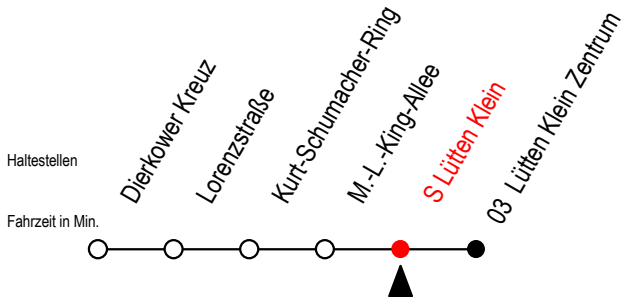

BUS X41 S Lütten Klein

Gültig ab 03.01.2022

Alle Angaben ohne Gewähr

Richtung: Lütten-Klein-Zentrum

Uhr Montag - Freitag

Uhr Sa. - So./Feiertag vom 1.5. bis 3.10.

5	46	5	--
6	54	6	--
7	54	7	--
8	54	8	--
9	54	9	--
10	54	10	--
11	54	11	13
12	54	12	13
13	54	13	13
14	54	14	13
15	54	15	13
16	54	16	13
17	54	17	13
18	46	18	13
19	46	19	13