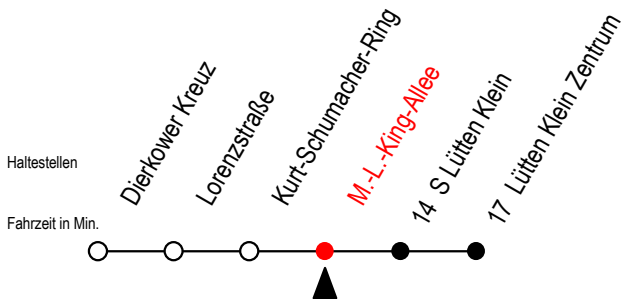

# BUS X41 M.-L.-King-Allee

Gültig ab 03.01.2022

Alle Angaben ohne Gewähr

**Richtung: Lütten-Klein-Zentrum**