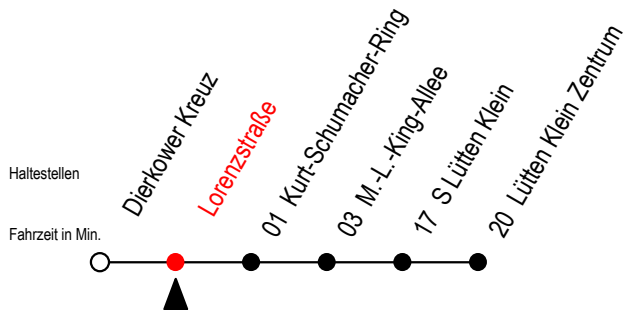

BUS X41 Lorenzstraße

Gültig ab 03.01.2022

Alle Angaben ohne Gewähr

Richtung: Lütten-Klein-Zentrum

Uhr Montag - Freitag

Uhr Sa. - So./Feiertag vom 1.5. bis 3.10.

5	29	5	--
6	37	6	--
7	37	7	--
8	37	8	--
9	37	9	--
10	37	10	58
11	37	11	58
12	37	12	58
13	37	13	58
14	37	14	58
15	37	15	58
16	37	16	58
17	37	17	58
18	29	18	58
19	29	19	--