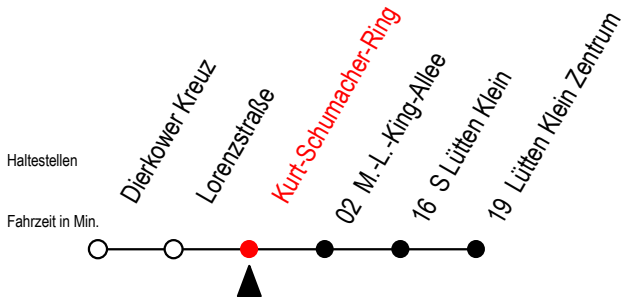

X41 Kurt-Schumacher-Ring

Gültig ab 03.01.2022

Alle Angaben ohne Gewähr

Richtung: Lütten-Klein-Zentrum

Uhr Montag - Freitag

5	30
6	38
7	38
8	38
9	38
10	38
11	38
12	38
13	38
14	38
15	38
16	38
17	38
18	30
19	30

Uhr Sa. - So./Feiertag vom 1.5. bis 3.10.

5	--
6	--
7	--
8	--
9	--
10	59
11	59
12	59
13	59
14	59
15	59
16	59
17	59
18	59
19	--