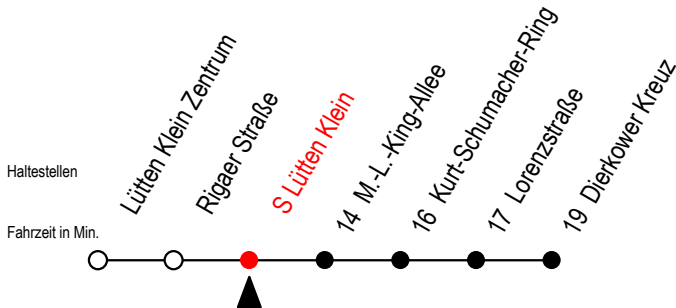

BUS X41 S Lütten Klein

Gültig ab 03.01.2022

Alle Angaben ohne Gewähr

Richtung: Dierkower Kreuz

Uhr Montag - Freitag

Uhr Sa. - So./Feiertag vom 1.5. bis 3.10.

6	06	6	--
7	06	7	--
8	06	8	--
9	06	9	--
10	06	10	--
11	06	11	06
12	06	12	06
13	06	13	06
14	06	14	06
15	06	15	06
16	06	16	06
17	06	17	06
18	06	18	06
19	06	19	--
20	21	20	--