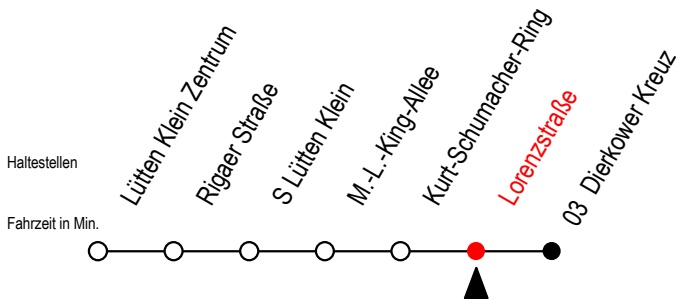

# BUS X41 Lorenzstraße

Gültig ab 03.01.2022

Alle Angaben ohne Gewähr

**Richtung: Dierkower Kreuz**