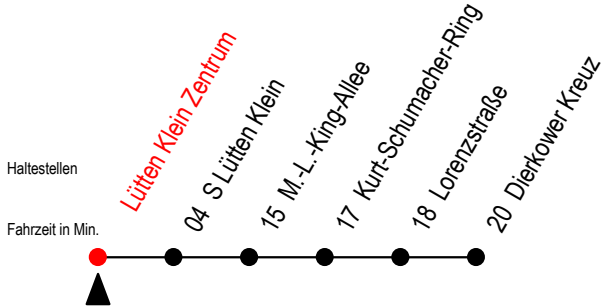

# X41 Lütten Klein Zentrum

Gültig ab 03.01.2022

Alle Angaben ohne Gewähr

Richtung: Dierkower Kreuz

## Uhr Sa.-So./Feiertag vom 1.5. bis 3.10.

6	02	6	--
7	02	7	--
8	02	8	--
9	02	9	--
10	02	10	--
11	02	11	02
12	02	12	02
13	02	13	02
14	02	14	02
15	02	15	02
16	02	16	02
17	02	17	02
18	02	18	02
19	02	19	--
20	17	20	--