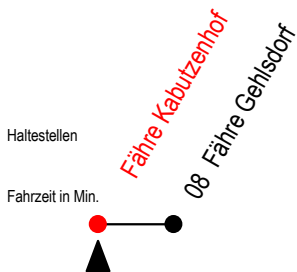

Kabutzenhof Fähre

Gültig ab 11.04.2022

Alle Angaben ohne Gewähr

Richtung: Fähre Gehlsdorf

bis auf Weiteres an Sonn - und Feiertagen kein Fährverkehr

Uhr Montag - Freitag

6	10	30	50
7	10	30	50
8	10	30	50
9	10	50	
10	10	40	
11	10	40	
12	10	40	
13	10	40	
14	10	30	50
15	10	30	50
16	10	30	50
17	10	30	
18	10	40	
19	10	40	
20	10		