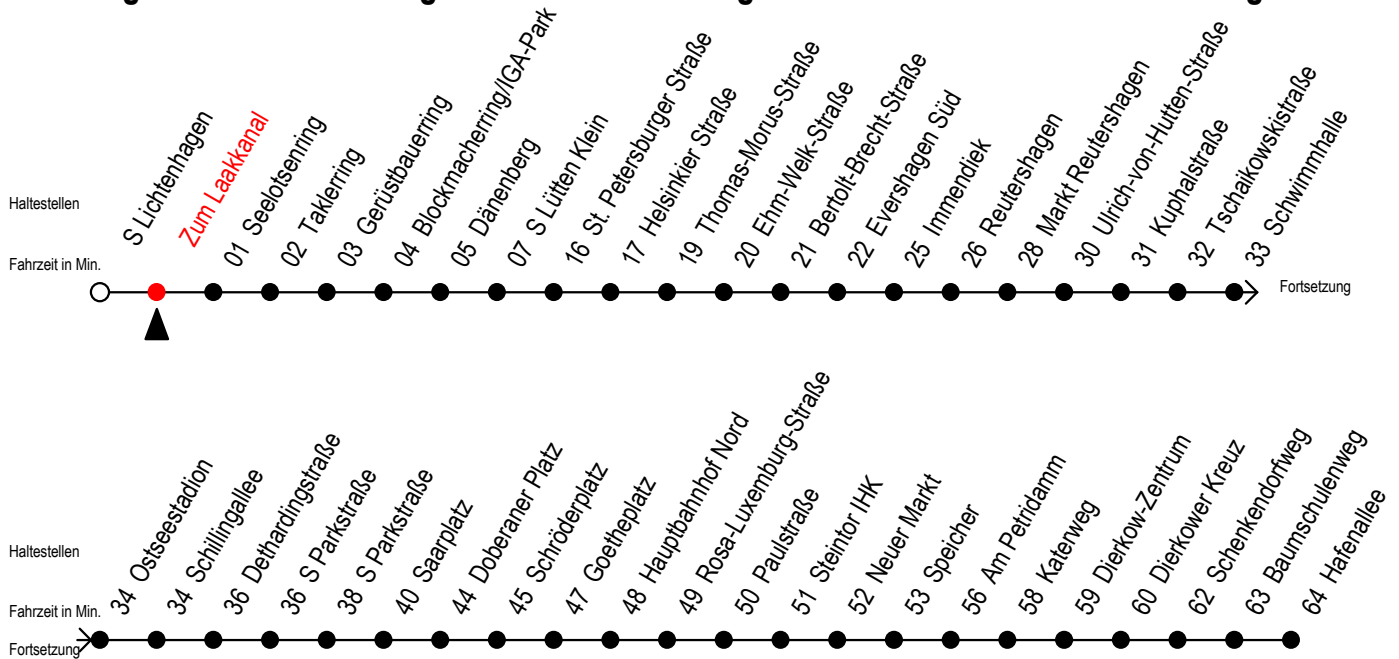

F2 Zum Laakkanal

Gültig ab 21.04.2022

Alle Angaben ohne Gewähr

Richtung: Hafenallee

geänderte Linienführung zwischen Immendiek und Dethardingstraße

Uhr Montag - Freitag

23	54 ^U
0	54 ^U
1	54 ^U
2	54
3	54 ^P
4	--
5	--
6	--
7	--

Uhr Samstag

23	54 ^U
0	24 54 ^U
1	24 54 ^U
2	24 54 ^A
3	24 ^A 54 ^A
4	24 ^A 54 ^A
5	24 ^A 54 ^H
6	--
7	--

Uhr Sonntag - Feiertag

23	54 ^U
0	24 54 ^U
1	24 54 ^U
2	24 54 ^A
3	24 ^A 54 ^A
4	24 ^A 54 ^A
5	24 54 ^A
6	24 ^A 54 ^A
7	24 ^P

P = fährt bis Doberaner Platz

U = Umstieg zum ALT Li 45A Ri. Warnowblick an der Hast. Baumschulenweg

H = fährt bis S Lütten Klein

A = Anschluss am Dierkower Kreuz zur Linie 45 Ri. Warnowblick

Abruf-Linien-Taxi bitte bis 30 Minuten vor der Abfahrt unter 0381/ 8021900 bestellen - oder beim Fahrpersonal anmelden

fährt ab Hast. Immendiek über: Reutershagen - Markt Reutershagen - U.- von-Hutten-Straße - Kuphalstraße - Tschalkowskistraße - Schwimmhalle - Ostseestadion - Schillingallee - ab Hast. Dethardingstraße normale Linienführung Haltestellen S Holbeinplatz u. Greifswalder Straße entfallen