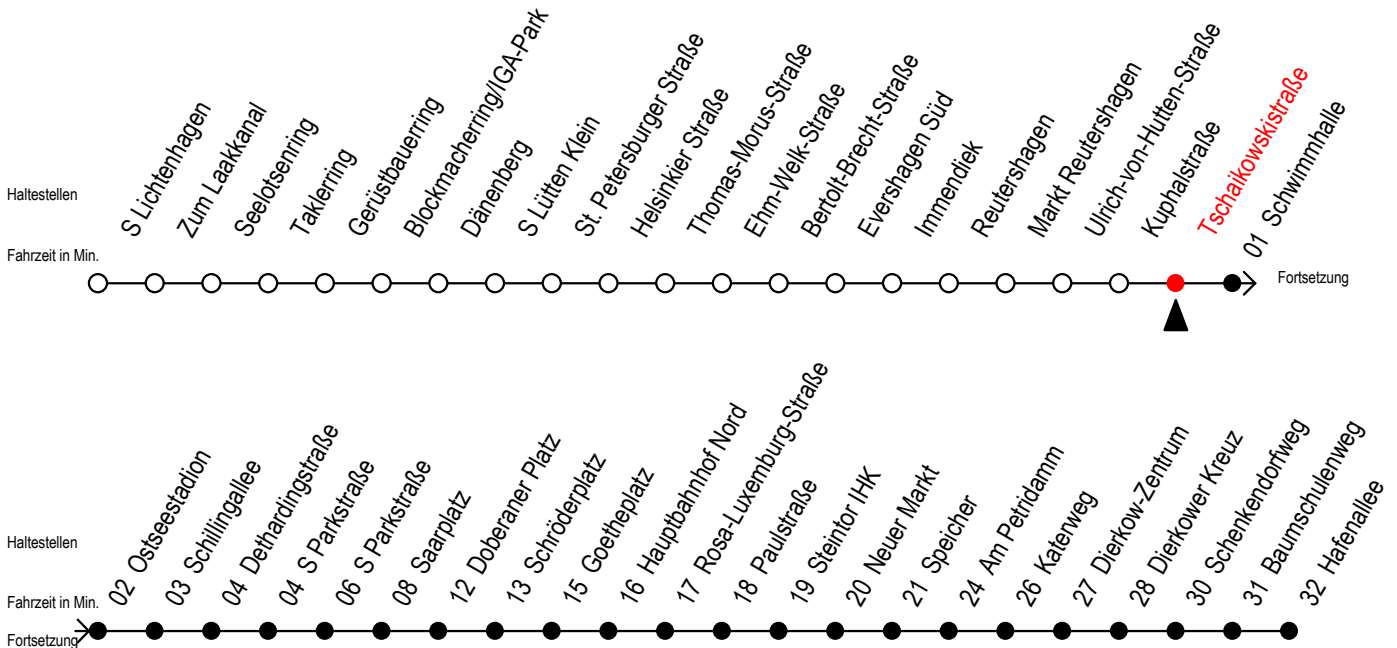

F2 Tschaikowskistraße

Gültig ab 21.04.2022

Alle Angaben ohne Gewähr

Richtung: Hafenallee

geänderte Linienführung zwischen Immendiek und Dethardingstraße

Uhr Montag - Freitag

Uhr Samstag

Uhr Sonntag - Feiertag

0	20 ^U	0	20 ^U 50	0	20 ^U 50
1	20 ^U	1	20 ^U 50	1	20 ^U 50
2	20 ^U	2	20 ^U 50	2	20 ^U 50
3	20	3	20 ^A 50 ^A	3	20 ^A 50 ^A
4	20 ^P	4	20 ^A 50 ^A	4	20 ^A 50 ^A
5	--	5	20 ^A 50 ^A	5	20 ^A 50
6	--	6	--	6	20 ^A 50 ^A
7	--	7	--	7	20 ^A 50 ^P

P = fährt bis Doberaner Platz

A = Anschluss am Dierkower Kreuz zur Linie 45 Ri. Warnoblick

U = Umstieg zum ALT Li 45A Ri. Warnoblick an der Hast. Baumschulenweg

Abruf-Linien-Taxi bitte bis 30 Minuten vor der Abfahrt unter 0381/ 8021900 bestellen - oder beim Fahrpersonal anmelden

fährt ab Hast. Immendiek über: Reutershagen - Markt Reutershagen - U.- von-Hutten-Straße - Kuphalstraße - Tschaikowskistraße - Schwimmhalle - Ostseestadion - Schillingallee - ab Hast. Dethardingstraße normale Linienführung Haltestellen S Holbeinplatz u. Greifswalder Straße entfallen