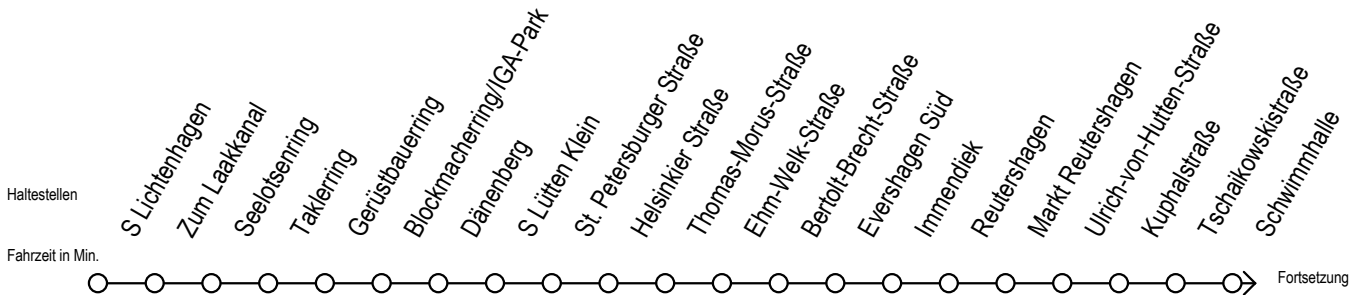

F2 Schröderplatz

Gültig ab 21.04.2022

Alle Angaben ohne Gewähr

Richtung: Hafenallee

Uhr Montag - Freitag

Uhr Samstag

Uhr Sonntag - Feiertag

0	35 ^U	0	35 ^U	0	35 ^U
1	35 ^U	1	05 35 ^U	1	05 35 ^U
2	35 ^U	2	05 35 ^U	2	05 35 ^U
3	35	3	05 35 ^A	3	05 35 ^A
4	--	4	05 ^A 35 ^A	4	05 ^A 35 ^A
5	--	5	05 ^A 35 ^A	5	05 ^A 35 ^A
6	--	6	05 ^A	6	05 35 ^A
7	--	7	--	7	05 ^A 35 ^A

U = Umstieg zum ALT Li 45A Ri. Warnowblick an der Hast. Baumschulenweg

A = Anschluss am Dierkower Kreuz zur Linie 45 Ri. Warnowblick

Abruf-Linien-Taxi bitte bis 30 Minuten vor der Abfahrt unter 0381/ 8021900 bestellen - oder beim Fahrpersonal anmelden