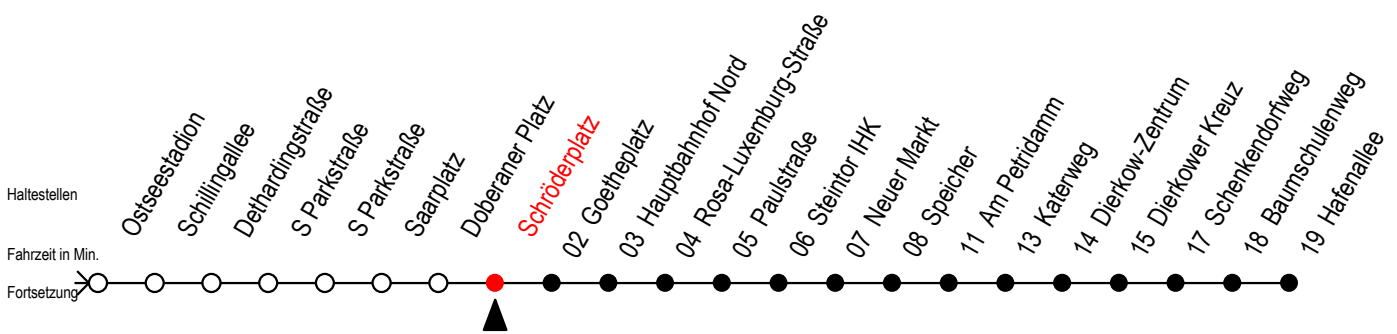

F2 Schröderplatz

Gültig ab 21.04.2022

Alle Angaben ohne Gewähr

Richtung: Hafenallee

Uhr Montag - Freitag

Uhr Samstag

Uhr Sonntag - Feiertag

0	35 ^U	0	35 ^U	0	35 ^U
1	35 ^U	1	05 35 ^U	1	05 35 ^U
2	35 ^U	2	05 35 ^U	2	05 35 ^U
3	35	3	05 35 ^A	3	05 35 ^A
4	--	4	05 ^A 35 ^A	4	05 ^A 35 ^A
5	--	5	05 ^A 35 ^A	5	05 ^A 35 ^A
6	--	6	05 ^A	6	05 35 ^A
7	--	7	--	7	05 ^A 35 ^A

U = Umstieg zum ALT Li 45A Ri. Warnowblick an der Hast. Baumschulenweg

A = Anschluss am Dierkower Kreuz zur Linie 45 Ri. Warnowblick

Abruf-Linien-Taxi bitte bis 30 Minuten vor der Abfahrt unter 0381/ 8021900 bestellen - oder beim Fahrpersonal anmelden