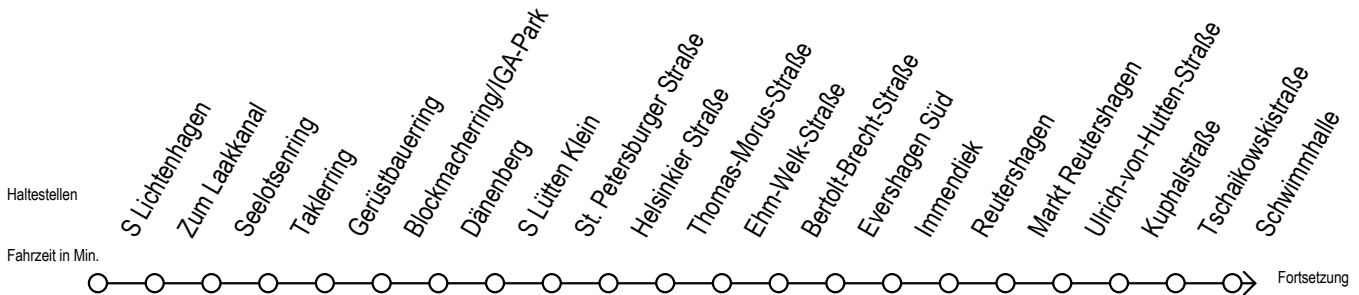

F2 Speicher

Gültig ab 21.04.2022

Alle Angaben ohne Gewähr

Richtung: Hafenallee

Uhr Montag - Freitag

Uhr Samstag

Uhr Sonntag - Feiertag

0	43 ^U	0	43 ^U	0	43 ^U
1	43 ^U	1	13 43 ^U	1	13 43 ^U
2	43 ^U	2	13 43 ^U	2	13 43 ^U
3	43	3	13 43 ^A	3	13 43 ^A
4	--	4	13 ^A 43 ^A	4	13 ^A 43 ^A
5	--	5	13 ^A 43 ^A	5	13 ^A 43 ^A
6	--	6	13 ^A	6	13 43 ^A
7	--	7	--	7	13 ^A 43 ^A

U = Umstieg zum ALT Li 45A Ri. Warnowblick an der Hast. Baumschulenweg

A = Anschluss am Dierkower Kreuz zur Linie 45 Ri. Warnowblick

Abruf-Linien-Taxi bitte bis 30 Minuten vor der Abfahrt unter 0381/ 8021900 bestellen - oder beim Fahrpersonal anmelden