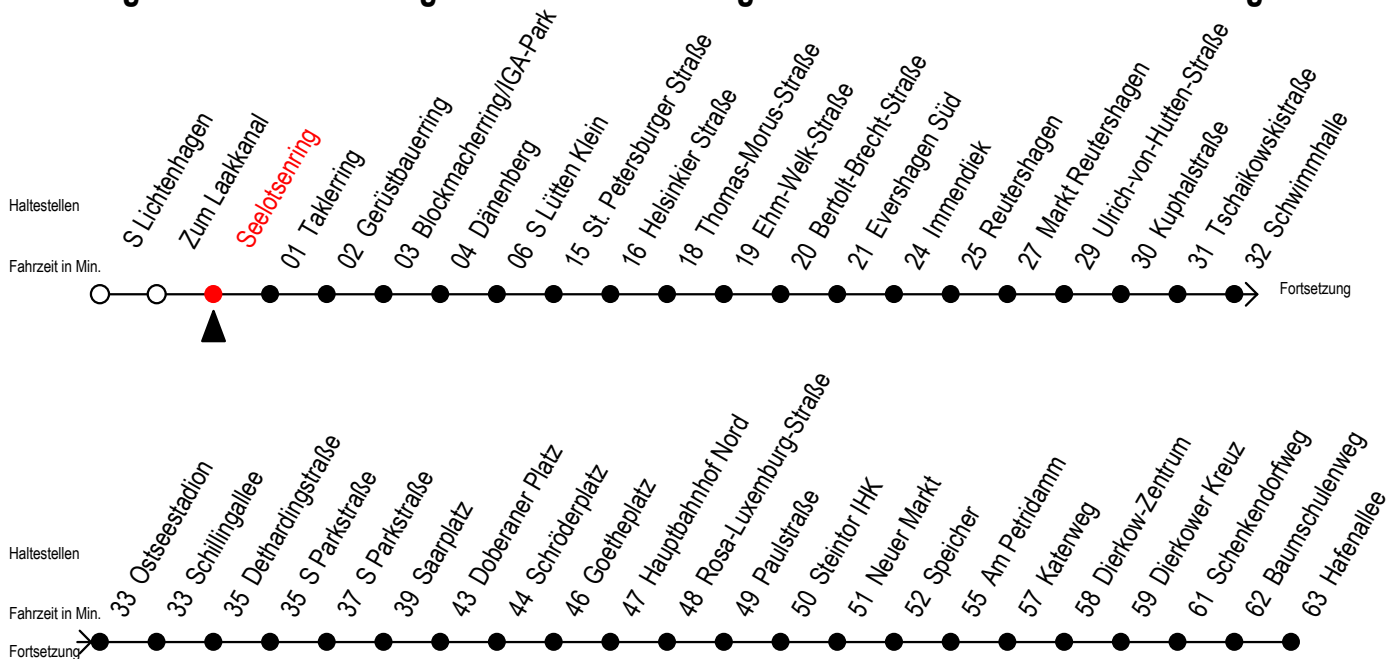

# F2 Seelotsenring

Gültig ab 21.04.2022

Alle Angaben ohne Gewähr

Richtung: Hafenallee

geänderte Linienführung zwischen Immendiek und Dethardingstraße

## Uhr Montag - Freitag

**P** = fährt bis Doberaner Platz

**U** = Umstieg zum ALT Li 45A Ri. Warnowblick an der Hast. Baumschulenweg

**H** = fährt bis S Lütten Klein

**A** = Anschluss am Dierkower Kreuz zur Linie 45 Ri. Warnowblick

Abruf-Linien-Taxi bitte bis 30 Minuten vor der Abfahrt unter 0381/ 8021900 bestellen - oder beim Fahrpersonal anmelden

fährt ab Hast. Immendiek über: Reutershagen - Markt Reutershagen - U.- von-Hutten-Straße - Kuphalstraße - Tschalkowskistraße - Schwimmhalle - Ostseestation - Schillingallee - ab Hast. Dethardingstraße normale Linienführung Haltestellen S Holbeinplatz u. Greifswalder Straße entfallen