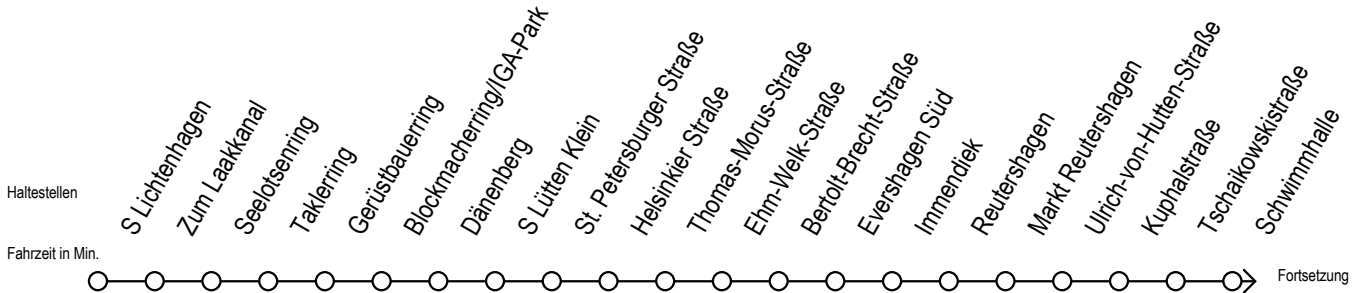

F2 Schillingallee

Gültig ab 21.04.2022

Alle Angaben ohne Gewähr

Richtung: Hafenallee

geänderte Linienführung zwischen Immendiek und Dethardingstraße

Uhr Montag - Freitag

Uhr Samstag

Uhr Sonntag - Feiertag

0	23 ^U	0	23 ^U 53	0	23 ^U 53
1	23 ^U	1	23 ^U 53	1	23 ^U 53
2	23 ^U	2	23 ^U 53	2	23 ^U 53
3	23	3	23 ^A 53 ^A	3	23 ^A 53 ^A
4	23 ^P	4	23 ^A 53 ^A	4	23 ^A 53 ^A
5	--	5	23 ^A 53 ^A	5	23 ^A 53
6	--	6	--	6	23 ^A 53 ^A
7	--	7	--	7	23 ^A 53 ^P

P = fährt bis Doberaner Platz

A = Anschluss am Dierkower Kreuz zur Linie 45 Ri. Warnoblick

U = Umstieg zum ALT Li 45A Ri. Warnoblick an der Hast. Baumschulenweg

Abruf-Linien-Taxi bitte bis 30 Minuten vor der Abfahrt unter 0381/ 8021900 bestellen - oder beim Fahrpersonal anmelden

fährt ab Hast. Immendiek über: Reutershagen - Markt Reutershagen - U.- von-Hutten-Straße - Kuphalstraße - Tschaikowskistraße - Schwimmhalle - Ostseestation - Schillingallee - ab Hast. Dethardingstraße normale Linienführung Haltestellen S Holbeinplatz u. Greifswalder Straße entfallen