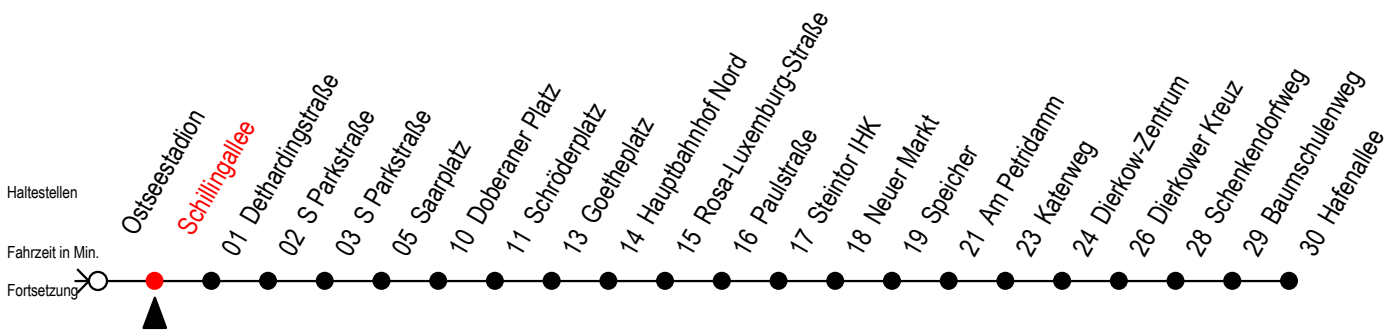

F2 Schillingallee

Gültig ab 21.04.2022

Alle Angaben ohne Gewähr

Richtung: Hafenallee

geänderte Linienführung zwischen Immendiek und Dethardingstraße

Uhr Montag - Freitag

Uhr Samstag

Uhr Sonntag - Feiertag

0	23 ^U	0	23 ^U 53	0	23 ^U 53
1	23 ^U	1	23 ^U 53	1	23 ^U 53
2	23 ^U	2	23 ^U 53	2	23 ^U 53
3	23	3	23 ^A 53 ^A	3	23 ^A 53 ^A
4	23 ^P	4	23 ^A 53 ^A	4	23 ^A 53 ^A
5	--	5	23 ^A 53 ^A	5	23 ^A 53
6	--	6	--	6	23 ^A 53 ^A
7	--	7	--	7	23 ^A 53 ^P

P = fährt bis Doberaner Platz

A = Anschluss am Dierkower Kreuz zur Linie 45 Ri. Warnoblick

U = Umstieg zum ALT Li 45A Ri. Warnoblick an der Hast. Baumschulenweg

Abruf-Linien-Taxi bitte bis 30 Minuten vor der Abfahrt unter 0381/ 8021900 bestellen - oder beim Fahrpersonal anmelden

fährt ab Hast. Immendiek über: Reutershagen - Markt Reutershagen - U.- von-Hutten-Straße - Kuphalstraße - Tschaikowskistraße - Schwimmhalle - Ostseestation - Schillingallee - ab Hast. Dethardingstraße normale Linienführung Haltestellen S Holbeinplatz u. Greifswalder Straße entfallen