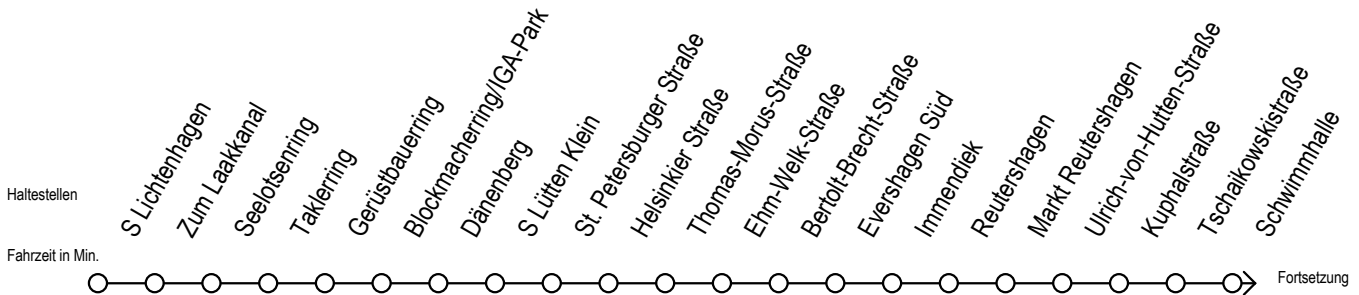

F2 Schenkendorfweg

Gültig ab 21.04.2022

Alle Angaben ohne Gewähr

Richtung: Hafenallee

Uhr Montag - Freitag		Uhr Samstag		Uhr Sonntag - Feiertag	
0	52 ^U	0	52 ^U	0	52 ^U
1	52 ^U	1	22 52 ^U	1	22 52 ^U
2	52 ^U	2	22 52 ^U	2	22 52 ^U
3	52	3	22 52	3	22 52
4	--	4	22 52	4	22 52
5	--	5	22 52	5	22 52
6	--	6	22	6	22 52
7	--	7	--	7	22 52

U = Umstieg zum ALT Li 45A Ri. Warnowblick an der Hast. Baumschulenweg

Abruf-Linien-Taxi bitte bis 30 Minuten vor der Abfahrt unter 0381/ 8021900 bestellen - oder beim Fahrpersonal anmelden