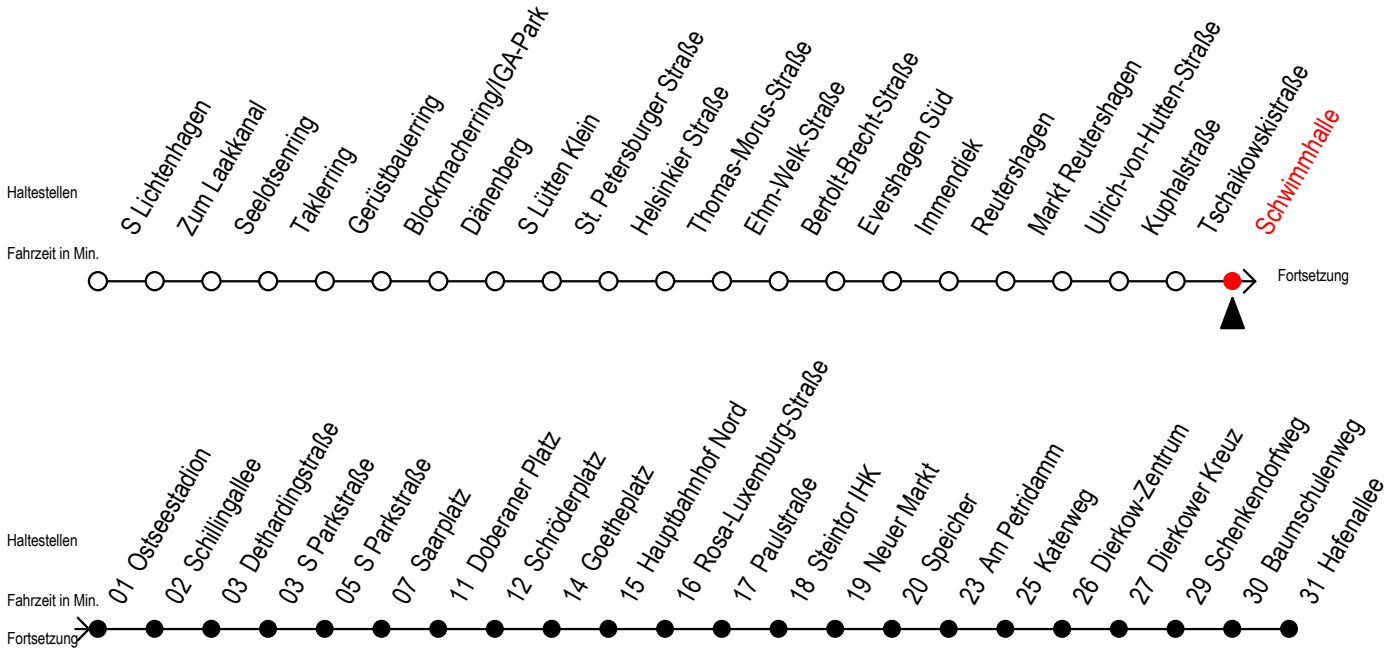

# F2 Schwimmhalle

Gültig ab 21.04.2022

Alle Angaben ohne Gewähr

Richtung: Hafenallee

geänderte Linienführung zwischen Immendiek und Dethardingstraße

## Uhr Montag - Freitag

**P** = fährt bis Doberaner Platz

**A** = Anschluss am Dierkower Kreuz zur Linie 45 Ri. Warnoblick

**U** = Umstieg zum ALT Li 45A Ri. Warnoblick an der Hast. Baumschulenweg

Abruf-Linien-Taxi bitte bis 30 Minuten vor der Abfahrt unter 0381/ 8021900 bestellen - oder beim Fahrpersonal anmelden

fährt ab Hast. Immendiek über: Reutershagen - Markt Reutershagen - U.- von-Hutten-Straße - Kuphalstraße - Tschaikowskistraße - Schwimmhalle - Ostseestation - Schillingallee - ab Hast. Dethardingstraße normale Linienführung Haltestellen S Holbeinplatz u. Greifswalder Straße entfallen