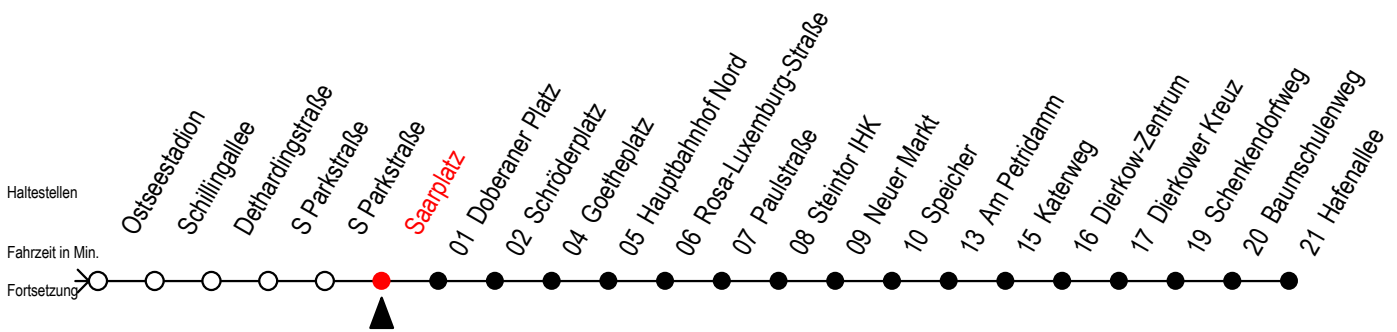

F2 Saarplatz

Gültig ab 21.04.2022

Alle Angaben ohne Gewähr

Richtung: Hafenallee

Uhr Montag - Freitag

Uhr Samstag

Uhr Sonntag - Feiertag

0	33 ^U	0	33 ^U	0	33 ^U
1	33 ^U	1	03 33 ^U	1	03 33 ^U
2	33 ^U	2	03 33 ^U	2	03 33 ^U
3	33	3	03 33 ^A	3	03 33 ^A
4	29 ^P	4	03 ^A 33 ^A	4	03 ^A 33 ^A
5	--	5	03 ^A 33 ^A	5	03 ^A 33 ^A
6	--	6	03 ^A	6	03 33 ^A
7	--	7	--	7	03 ^A 33 ^A
8	--	8	--	8	03 ^P

P = fährt bis Doberaner Platz

U = Umstieg zum ALT Li 45A Ri. Warnowblick an der Hast. Baumschulenweg

A = Anschluss am Dierkower Kreuz zur Linie 45 Ri. Warnowblick

Abruf-Linien-Taxi bitte bis 30 Minuten vor der Abfahrt unter 0381/ 8021900 bestellen - oder beim Fahrpersonal anmelden