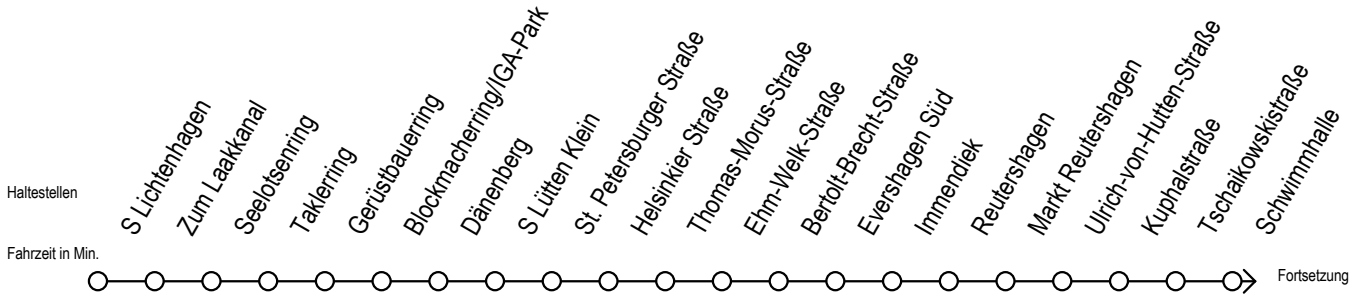

F2 Saarplatz

Gültig ab 21.04.2022

Alle Angaben ohne Gewähr

Richtung: Hafenallee

Uhr Montag - Freitag

Uhr Samstag

Uhr Sonntag - Feiertag

0	33 ^U	0	33 ^U	0	33 ^U
1	33 ^U	1	03 33 ^U	1	03 33 ^U
2	33 ^U	2	03 33 ^U	2	03 33 ^U
3	33	3	03 33 ^A	3	03 33 ^A
4	29 ^P	4	03 ^A 33 ^A	4	03 ^A 33 ^A
5	--	5	03 ^A 33 ^A	5	03 ^A 33 ^A
6	--	6	03 ^A	6	03 33 ^A
7	--	7	--	7	03 ^A 33 ^A
8	--	8	--	8	03 ^P

P = fährt bis Doberaner Platz

U = Umstieg zum ALT Li 45A Ri. Warnowblick an der Hast. Baumschulenweg

A = Anschluss am Dierkower Kreuz zur Linie 45 Ri. Warnowblick

Abruf-Linien-Taxi bitte bis 30 Minuten vor der Abfahrt unter 0381/ 8021900 bestellen - oder beim Fahrpersonal anmelden