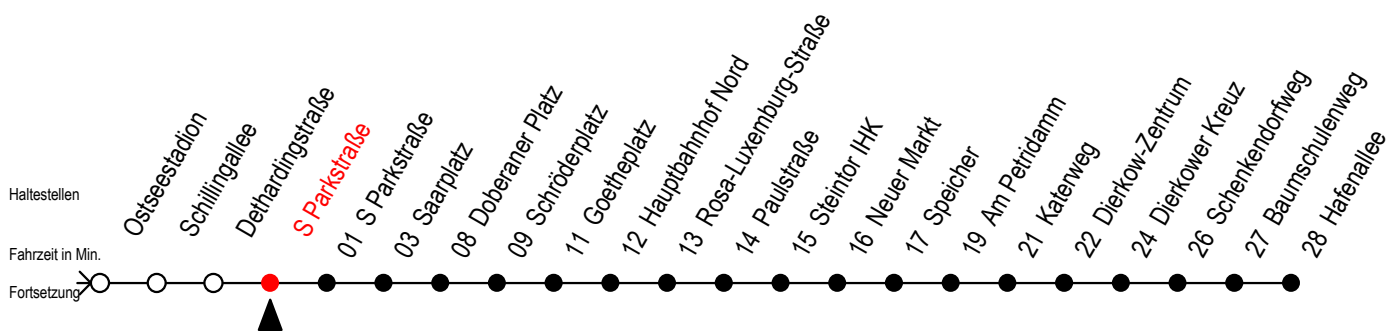

F2 S Parkstraße

Gültig ab 21.04.2022

Alle Angaben ohne Gewähr

Richtung: Hafenallee

Uhr Montag - Freitag

Uhr Samstag

Uhr Sonntag - Feiertag

0	25 ^U	0	25 ^U 55	0	25 ^U 55
1	25 ^U	1	25 ^U 55	1	25 ^U 55
2	25 ^U	2	25 ^U 55	2	25 ^U 55
3	25	3	25 ^A 55 ^A	3	25 ^A 55 ^A
4	25 ^P	4	25 ^A 55 ^A	4	25 ^A 55 ^A
5	--	5	25 ^A 55 ^A	5	25 ^A 55
6	--	6	--	6	25 ^A 55 ^A
7	--	7	--	7	25 ^A 55 ^P

P = fährt bis Doberaner Platz

U = Umstieg zum ALT Li 45A Ri. Warnoblick an der Hast. Baumschulenweg

A = Anschluss am Dierkower Kreuz zur Linie 45 Ri. Warnoblick

Abruf-Linien-Taxi bitte bis 30 Minuten vor der Abfahrt unter 0381/ 8021900 bestellen - oder beim Fahrpersonal anmelden