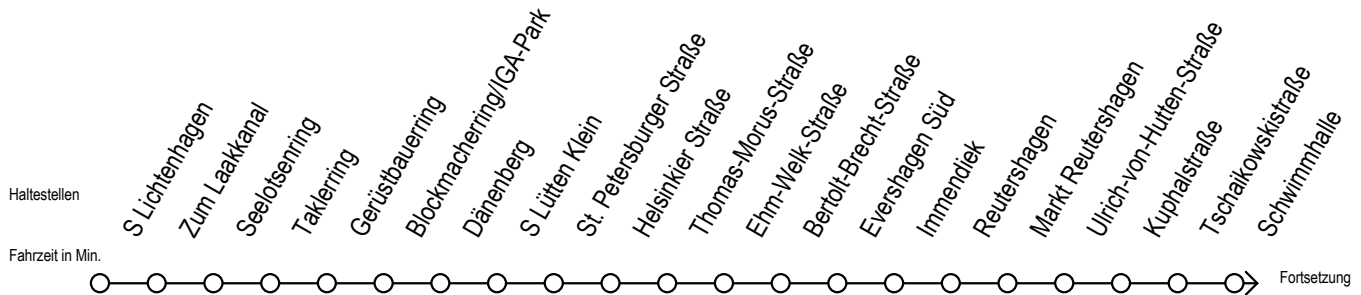

F2 S Parkstraße

Gültig ab 21.04.2022

Alle Angaben ohne Gewähr

Richtung: Hafenallee

Uhr Montag - Freitag

Uhr Samstag

Uhr Sonntag - Feiertag

0	25 ^U	0	25 ^U 55	0	25 ^U 55
1	25 ^U	1	25 ^U 55	1	25 ^U 55
2	25 ^U	2	25 ^U 55	2	25 ^U 55
3	25	3	25 ^A 55 ^A	3	25 ^A 55 ^A
4	25 ^P	4	25 ^A 55 ^A	4	25 ^A 55 ^A
5	--	5	25 ^A 55 ^A	5	25 ^A 55
6	--	6	--	6	25 ^A 55 ^A
7	--	7	--	7	25 ^A 55 ^P

P = fährt bis Doberaner Platz

U = Umstieg zum ALT Li 45A Ri. Warnoblick an der Hast. Baumschulenweg

A = Anschluss am Dierkower Kreuz zur Linie 45 Ri. Warnoblick

Abruf-Linien-Taxi bitte bis 30 Minuten vor der Abfahrt unter 0381/ 8021900 bestellen - oder beim Fahrpersonal anmelden