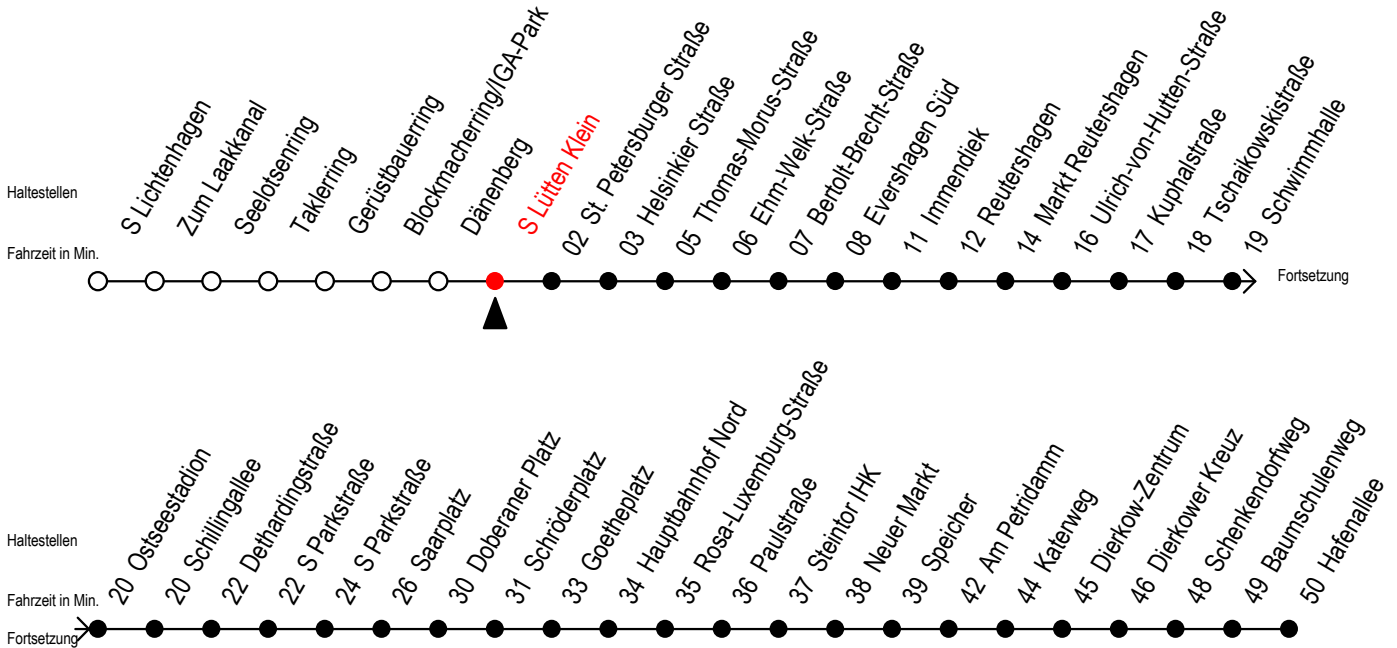

F2 s Lütten Klein

Gültig ab 21.04.2022

Alle Angaben ohne Gewähr

Richtung: Hafenallee

geänderte Linienführung zwischen Immendiek und Dethardingstraße

Uhr Montag - Freitag

Uhr Samstag

Uhr Sonntag - Feiertag

0	03 ^U	0	03 ^U 33	0	03 ^U 33
1	03 ^U	1	03 ^U 33	1	03 ^U 33
2	03 ^U	2	03 ^U 33	2	03 ^U 33
3	03	3	03 ^A 33 ^A	3	03 ^A 33 ^A
4	03 ^P	4	03 ^A 33 ^A	4	03 ^A 33 ^A
5	--	5	03 ^A 33 ^A	5	03 ^A 33
6	--	6	--	6	03 ^A 33 ^A
7	--	7	--	7	03 ^A 33 ^P

P = fährt bis Doberaner Platz

A = Anschluss am Dierkower Kreuz zur Linie 45 Ri. Warnoblick

U = Umstieg zum ALT Li 45A Ri. Warnoblick an der Hast. Baumschulenweg

Abruf-Linien-Taxi bitte bis 30 Minuten vor der Abfahrt unter 0381/ 8021900 bestellen - oder beim Fahrpersonal anmelden

fährt ab Hast. Immendiek über: Reutershagen - Markt Reutershagen - U.- von-Hutten-Straße - Kuphalstraße - Tschaikowskistraße - Schwimmhalle - Ostseestadion - Schillingallee - ab Hast. Dethardingstraße normale Linienführung Haltestellen S Holbeinplatz u. Greifswalder Straße entfallen