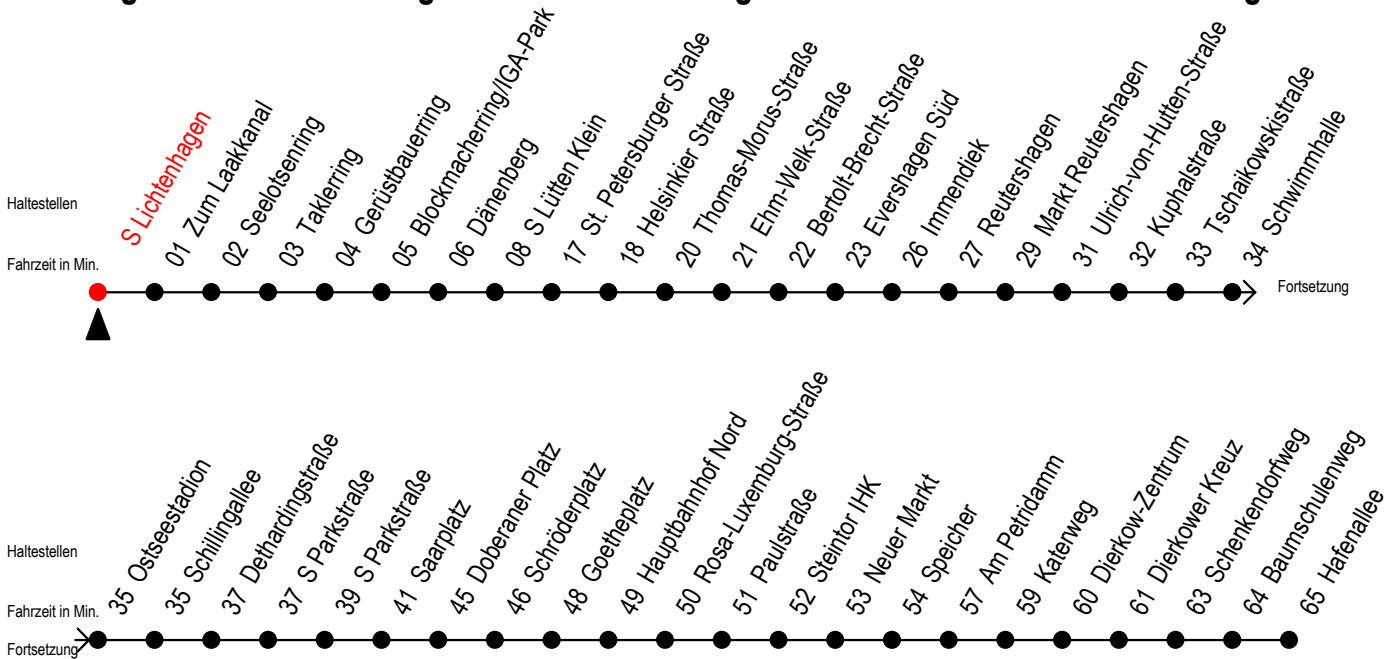

F2 s Lichtenhagen

Gültig ab 21.04.2022

Alle Angaben ohne Gewähr

Richtung: Hafenallee

geänderte Linienführung zwischen Immendiek und Dethardingstraße

Uhr Montag - Freitag

23	53 ^U
0	53 ^U
1	53 ^U
2	53
3	53 ^P
4	--
5	--
6	--
7	--

Uhr Samstag

23	53 ^U
0	23 53 ^U
1	23 53 ^U
2	23 53 ^A
3	23 ^A 53 ^A
4	23 ^A 53 ^A
5	23 ^A 53 ^H
6	--
7	--

Uhr Sonntag - Feiertag

23	53 ^U
0	23 53 ^U
1	23 53 ^U
2	23 53 ^A
3	23 ^A 53 ^A
4	23 ^A 53 ^A
5	23 53 ^A
6	23 ^A 53 ^A
7	23 ^P

P = fährt bis Doberaner Platz

U = Umstieg zum ALT Li 45A Ri. Warnowblick an der Hast. Baumschulenweg

H = fährt bis S Lütten Klein

A = Anschluss am Dierkower Kreuz zur Linie 45 Ri. Warnowblick

Abruf-Linien-Taxi bitte bis 30 Minuten vor der Abfahrt unter 0381/ 8021900 bestellen - oder beim Fahrpersonal anmelden

fährt ab Hast. Immendiek über: Reutershagen - Markt Reutershagen - U.- von-Hutten-Straße - Kuphalstraße - Tschalkowskistraße - Schwimmhalle - Ostseestadion - Schillingallee - ab Hast. Dethardingstraße normale Linienführung Haltestellen S Holbeinplatz u. Greifswalder Straße entfallen