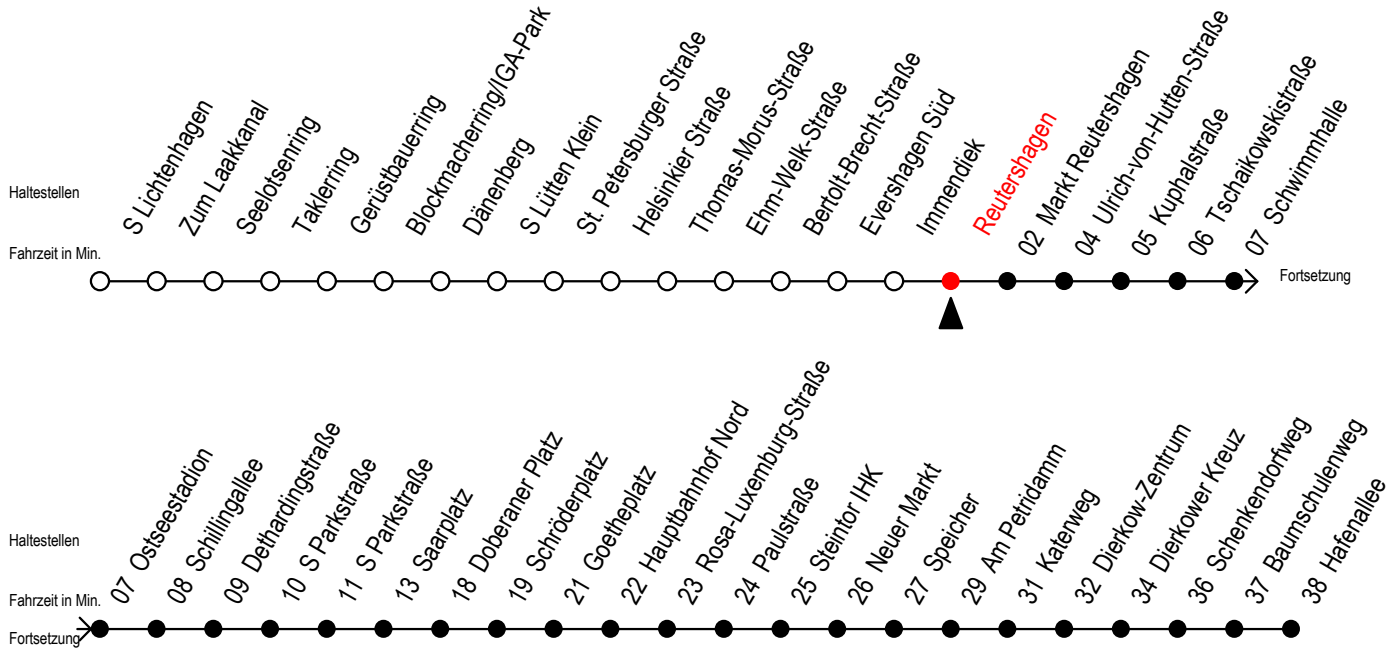

F2 Reutershagen

Gültig ab 21.04.2022

Alle Angaben ohne Gewähr

Richtung: Hafenallee

geänderte Linienführung zwischen Immendiek und Dethardingstraße

Uhr Montag - Freitag

Uhr Samstag

Uhr Sonntag - Feiertag

0	15 ^U	0	15 ^U 45	0	15 ^U 45
1	15 ^U	1	15 ^U 45	1	15 ^U 45
2	15 ^U	2	15 ^U 45	2	15 ^U 45
3	15	3	15 ^A 45 ^A	3	15 ^A 45 ^A
4	15 ^P	4	15 ^A 45 ^A	4	15 ^A 45 ^A
5	--	5	15 ^A 45 ^A	5	15 ^A 45
6	--	6	--	6	15 ^A 45 ^A
7	--	7	--	7	15 ^A 45 ^P

P = fährt bis Doberaner Platz

A = Anschluss am Dierkower Kreuz zur Linie 45 Ri. Warnoblick

U = Umstieg zum ALT Li 45A Ri. Warnoblick an der Hast. Baumschulenweg

Abruf-Linien-Taxi bitte bis 30 Minuten vor der Abfahrt unter 0381/ 8021900 bestellen - oder beim Fahrpersonal anmelden

fährt ab Hast. Immendiek über: Reutershagen - Markt Reutershagen - U.- von-Hutten-Straße - Kuphalstraße - Tschaikowskistraße - Schwimmhalle - Ostseestadion - Schillingallee - ab Hast. Dethardingstraße normale Linienführung Haltestellen S Holbeinplatz u. Greifswalder Straße entfallen