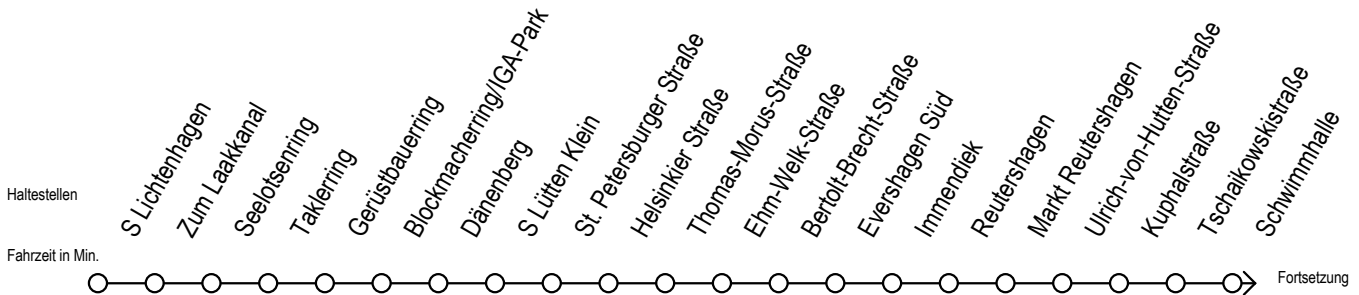

F2 Paulstraße

Gültig ab 21.04.2022

Alle Angaben ohne Gewähr

Richtung: Hafenallee

| Uhr Montag - Freitag | | Uhr Samstag | | Uhr Sonntag - Feiertag | |
|----------------------|-----------------|-------------|---------------------------------|------------------------|---------------------------------|
| 0 | 40 ^U | 0 | 40 ^U | 0 | 40 ^U |
| 1 | 40 ^U | 1 | 10 40 ^U | 1 | 10 40 ^U |
| 2 | 40 ^U | 2 | 10 40 ^U | 2 | 10 40 ^U |
| 3 | 40 | 3 | 10 40 ^A | 3 | 10 40 ^A |
| 4 | -- | 4 | 10 ^A 40 ^A | 4 | 10 ^A 40 ^A |
| 5 | -- | 5 | 10 ^A 40 ^A | 5 | 10 ^A 40 ^A |
| 6 | -- | 6 | 10 ^A | 6 | 10 40 ^A |
| 7 | -- | 7 | -- | 7 | 10 ^A 40 ^A |

U = Umstieg zum ALT Li 45A Ri. Warnowblick an der Hast. Baumschulenweg

A = Anschluss am Dierkower Kreuz zur Linie 45 Ri. Warnowblick

Abruf-Linien-Taxi bitte bis 30 Minuten vor der Abfahrt unter 0381/ 8021900 bestellen - oder beim Fahrpersonal anmelden