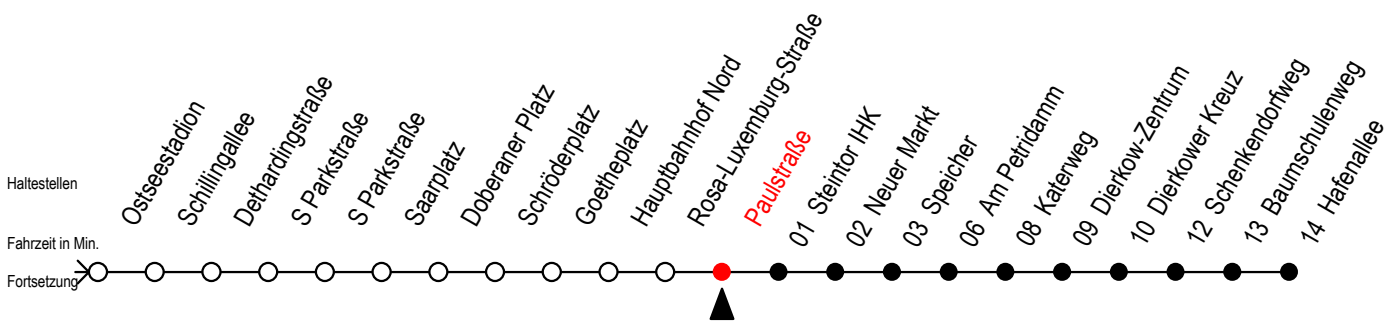

F2 Paulstraße

Gültig ab 21.04.2022

Alle Angaben ohne Gewähr

Richtung: Hafenallee

| Uhr Montag - Freitag | | Uhr Samstag | | Uhr Sonntag - Feiertag | |
|----------------------|-----------------|-------------|---------------------------------|------------------------|---------------------------------|
| 0 | 40 ^U | 0 | 40 ^U | 0 | 40 ^U |
| 1 | 40 ^U | 1 | 10 40 ^U | 1 | 10 40 ^U |
| 2 | 40 ^U | 2 | 10 40 ^U | 2 | 10 40 ^U |
| 3 | 40 | 3 | 10 40 ^A | 3 | 10 40 ^A |
| 4 | -- | 4 | 10 ^A 40 ^A | 4 | 10 ^A 40 ^A |
| 5 | -- | 5 | 10 ^A 40 ^A | 5 | 10 ^A 40 ^A |
| 6 | -- | 6 | 10 ^A | 6 | 10 40 ^A |
| 7 | -- | 7 | -- | 7 | 10 ^A 40 ^A |

U = Umstieg zum ALT Li 45A Ri. Warnowblick an der Hast. Baumschulenweg

A = Anschluss am Dierkower Kreuz zur Linie 45 Ri. Warnowblick

Abruf-Linien-Taxi bitte bis 30 Minuten vor der Abfahrt unter 0381/ 8021900 bestellen - oder beim Fahrpersonal anmelden