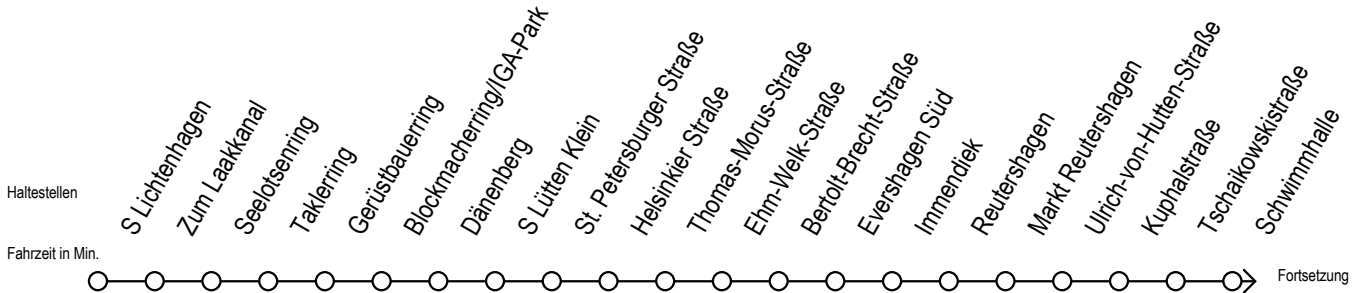

F2 Ostseestadion

Gültig ab 21.04.2022

Alle Angaben ohne Gewähr

Richtung: Hafenallee

geänderte Linienführung zwischen Immendiek und Dethardingstraße

Uhr Montag - Freitag

Uhr Samstag

Uhr Sonntag - Feiertag

0	22 ^U	0	22 ^U 52	0	22 ^U 52
1	22 ^U	1	22 ^U 52	1	22 ^U 52
2	22 ^U	2	22 ^U 52	2	22 ^U 52
3	22	3	22 ^A 52 ^A	3	22 ^A 52 ^A
4	22 ^P	4	22 ^A 52 ^A	4	22 ^A 52 ^A
5	--	5	22 ^A 52 ^A	5	22 ^A 52
6	--	6	--	6	22 ^A 52 ^A
7	--	7	--	7	22 ^A 52 ^P

P = fährt bis Doberaner Platz

A = Anschluss am Dierkower Kreuz zur Linie 45 Ri. Warnoblick

U = Umstieg zum ALT Li 45A Ri. Warnoblick an der Hast. Baumschulenweg

Abruf-Linien-Taxi bitte bis 30 Minuten vor der Abfahrt unter 0381/ 8021900 bestellen - oder beim Fahrpersonal anmelden

fährt ab Hast. Immendiek über: Reuthershagen - Markt Reuthershagen - U.- von-Hutten-Straße - Kuphalstraße - Tschaikowskistraße - Schwimmhalle - Ostseestadion - Schillingallee - ab Hast. Dethardingstraße normale Linienführung Haltestellen S Holbeinplatz u. Greifswalder Straße entfallen