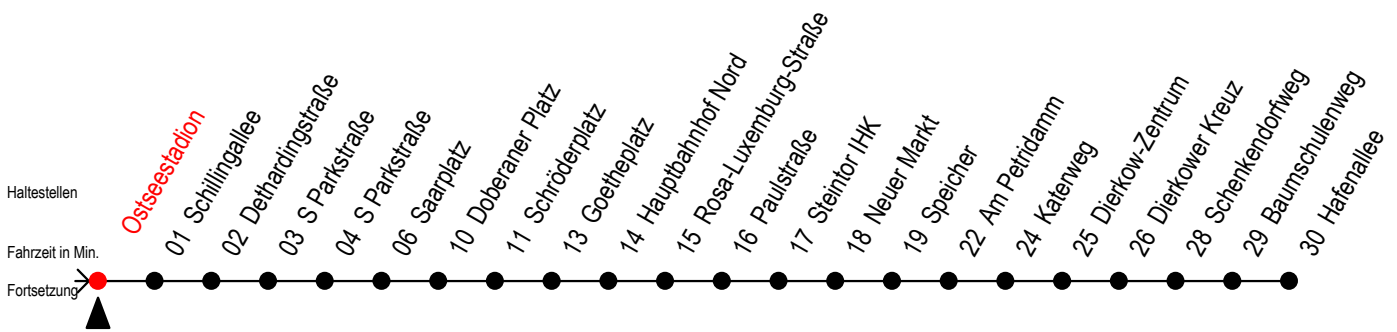

F2 Ostseestadion

Gültig ab 21.04.2022

Alle Angaben ohne Gewähr

Richtung: Hafenallee

geänderte Linienführung zwischen Immendiek und Dethardingstraße

Uhr Montag - Freitag

Uhr Samstag

Uhr Sonntag - Feiertag

0	22 ^U	0	22 ^U 52	0	22 ^U 52
1	22 ^U	1	22 ^U 52	1	22 ^U 52
2	22 ^U	2	22 ^U 52	2	22 ^U 52
3	22	3	22 ^A 52 ^A	3	22 ^A 52 ^A
4	22 ^P	4	22 ^A 52 ^A	4	22 ^A 52 ^A
5	--	5	22 ^A 52 ^A	5	22 ^A 52
6	--	6	--	6	22 ^A 52 ^A
7	--	7	--	7	22 ^A 52 ^P

P = fährt bis Doberaner Platz

A = Anschluss am Dierkower Kreuz zur Linie 45 Ri. Warnoblick

U = Umstieg zum ALT Li 45A Ri. Warnoblick an der Hast. Baumschulenweg

Abruf-Linien-Taxi bitte bis 30 Minuten vor der Abfahrt unter 0381/ 8021900 bestellen - oder beim Fahrpersonal anmelden

fährt ab Hast. Immendiek über: Reuthershagen - Markt Reuthershagen - U.- von-Hutten-Straße - Kuphalstraße - Tschaikowskistraße - Schwimmhalle - Ostseestadion - Schillingallee - ab Hast. Dethardingstraße normale Linienführung Haltestellen S Holbeinplatz u. Greifswalder Straße entfallen