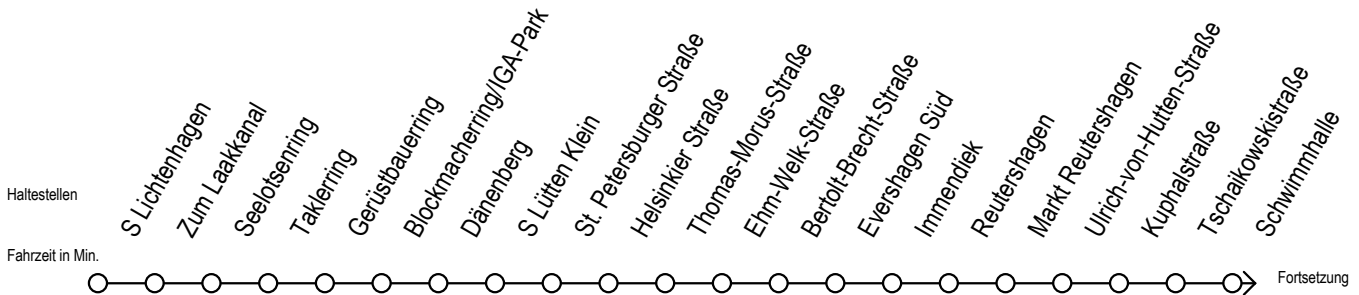

# F2 Katerweg

Gültig ab 21.04.2022

Alle Angaben ohne Gewähr

Richtung: Hafenallee

**U** = Umstieg zum ALT Li 45A Ri. Warnowblick an der Hast. Baumschulenweg

**A** = Anschluss am Dierkower Kreuz zur Linie 45 Ri. Warnowblick

Abruf-Linien-Taxi bitte bis 30 Minuten vor der Abfahrt unter 0381/ 8021900 bestellen - oder beim Fahrpersonal anmelden