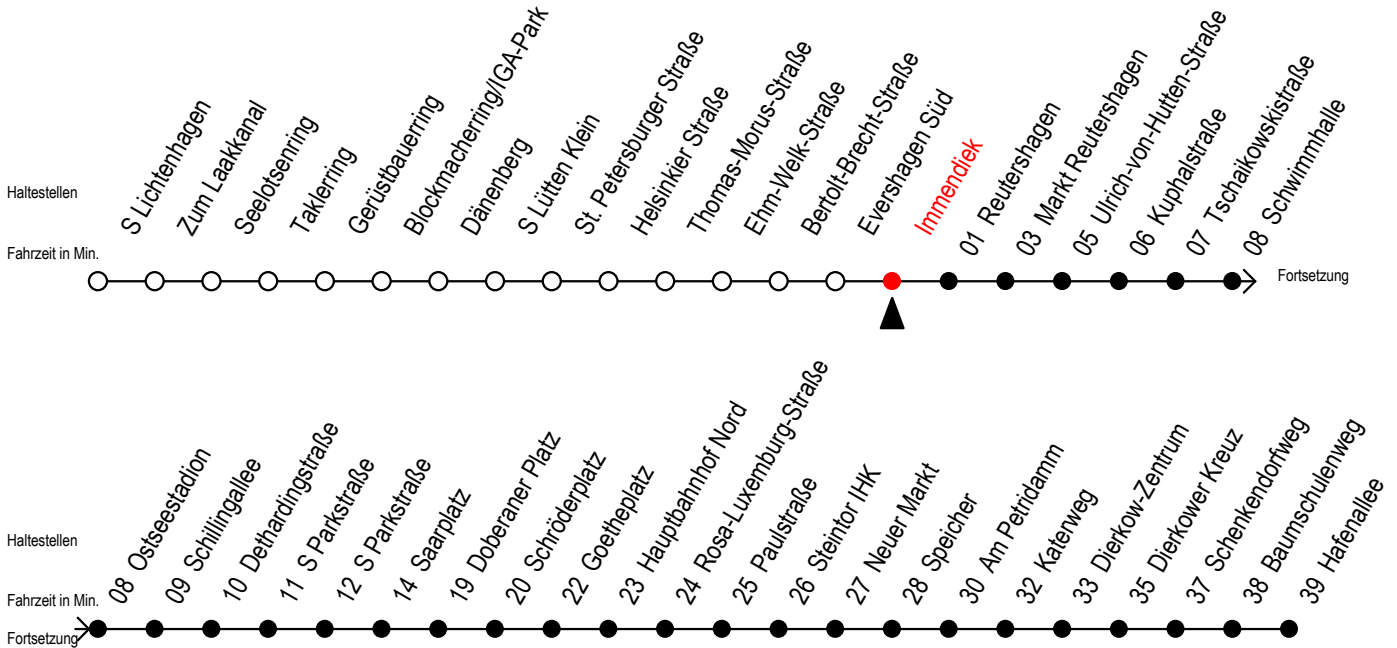

F2 Immendiek

Gültig ab 21.04.2022

Alle Angaben ohne Gewähr

Richtung: Hafenallee

geänderte Linienführung zwischen Immendiek und Dethardingstraße

Uhr Montag - Freitag

Uhr Samstag

Uhr Sonntag - Feiertag

0	14 ^U	0	14 ^U 44	0	14 ^U 44
1	14 ^U	1	14 ^U 44	1	14 ^U 44
2	14 ^U	2	14 ^U 44	2	14 ^U 44
3	14	3	14 ^A 44 ^A	3	14 ^A 44 ^A
4	14 ^P	4	14 ^A 44 ^A	4	14 ^A 44 ^A
5	--	5	14 ^A 44 ^A	5	14 ^A 44
6	--	6	--	6	14 ^A 44 ^A
7	--	7	--	7	14 ^A 44 ^P

P = fährt bis Doberaner Platz

A = Anschluss am Dierkower Kreuz zur Linie 45 Ri. Warnoblick

U = Umstieg zum ALT Li 45A Ri. Warnoblick an der Hast. Baumschulenweg

Abruf-Linien-Taxi bitte bis 30 Minuten vor der Abfahrt unter 0381/ 8021900 bestellen - oder beim Fahrpersonal anmelden

fährt ab Hast. Immendiek über: Reutershagen - Markt Reutershagen - U.- von-Hutten-Straße - Kuphalstraße - Tschaikowskistraße - Schwimmhalle - Ostseestation - Schillingallee - ab Hast. Dethardingstraße normale Linienführung Haltestellen S Holbeinplatz u. Greifswalder Straße entfallen