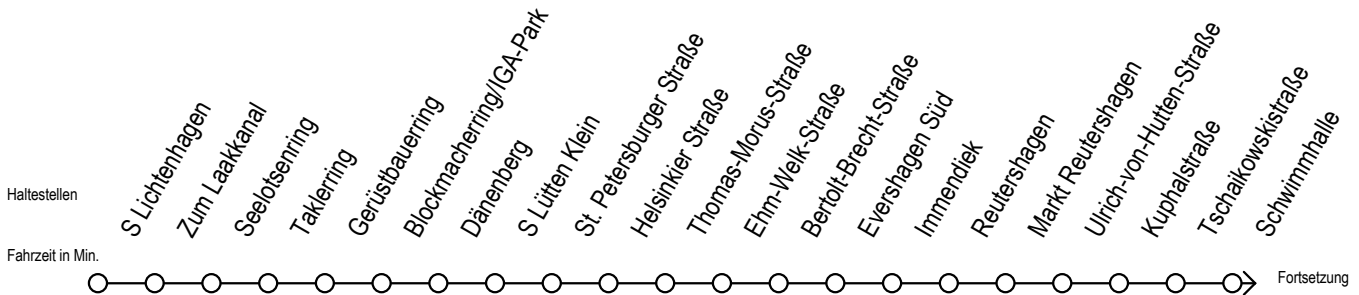

# F2 Hauptbahnhof Nord

Gültig ab 21.04.2022

Alle Angaben ohne Gewähr

Richtung: Hafenallee

U = Umstieg zum ALT Li 45A Ri. Warnowblick an der Hast. Baumschulenweg

A = Anschluss am Dierkower Kreuz zur Linie 45 Ri. Warnowblick

Abruf-Linien-Taxi bitte bis 30 Minuten vor der Abfahrt unter 0381/ 8021900 bestellen - oder beim Fahrpersonal anmelden