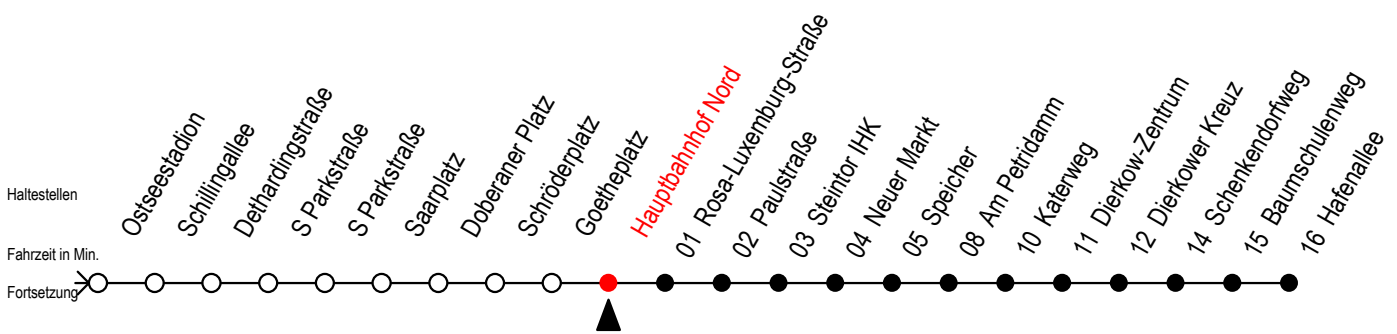

# F2 Hauptbahnhof Nord

Gültig ab 21.04.2022

Alle Angaben ohne Gewähr

Richtung: Hafenallee

U = Umstieg zum ALT Li 45A Ri. Warnowblick an der Hast. Baumschulenweg

A = Anschluss am Dierkower Kreuz zur Linie 45 Ri. Warnowblick

Abruf-Linien-Taxi bitte bis 30 Minuten vor der Abfahrt unter 0381/ 8021900 bestellen - oder beim Fahrpersonal anmelden