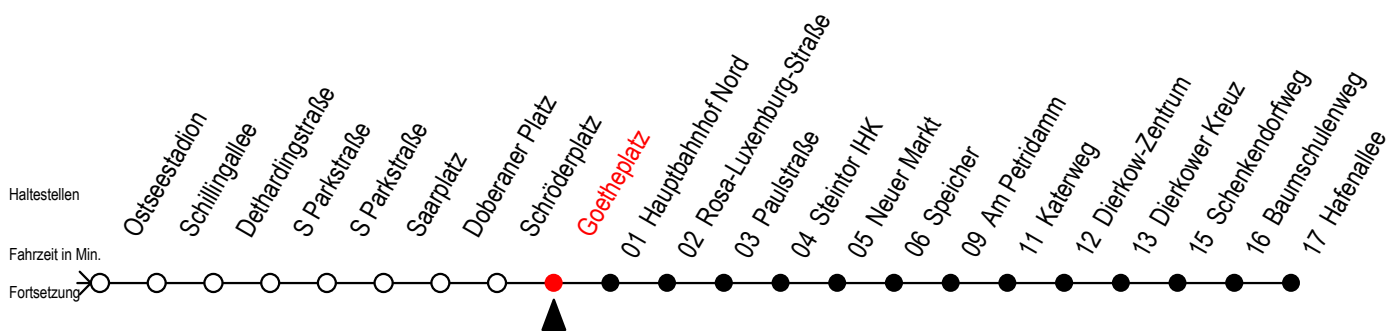

F2 Goetheplatz

Gültig ab 21.04.2022

Alle Angaben ohne Gewähr

Richtung: Hafenallee

Uhr Montag - Freitag

Uhr Samstag

Uhr Sonntag - Feiertag

0	37 ^U	0	37 ^U	0	37 ^U
1	37 ^U	1	07 37 ^U	1	07 37 ^U
2	37 ^U	2	07 37 ^U	2	07 37 ^U
3	37	3	07 37 ^A	3	07 37 ^A
4	--	4	07 ^A 37 ^A	4	07 ^A 37 ^A
5	--	5	07 ^A 37 ^A	5	07 ^A 37 ^A
6	--	6	07 ^A	6	07 37 ^A
7	--	7	--	7	07 ^A 37 ^A

U = Umstieg zum ALT Li 45A Ri. Warnowblick an der Hast. Baumschulenweg

A = Anschluss am Dierkower Kreuz zur Linie 45 Ri. Warnowblick

Abruf-Linien-Taxi bitte bis 30 Minuten vor der Abfahrt unter 0381/ 8021900 bestellen - oder beim Fahrpersonal anmelden