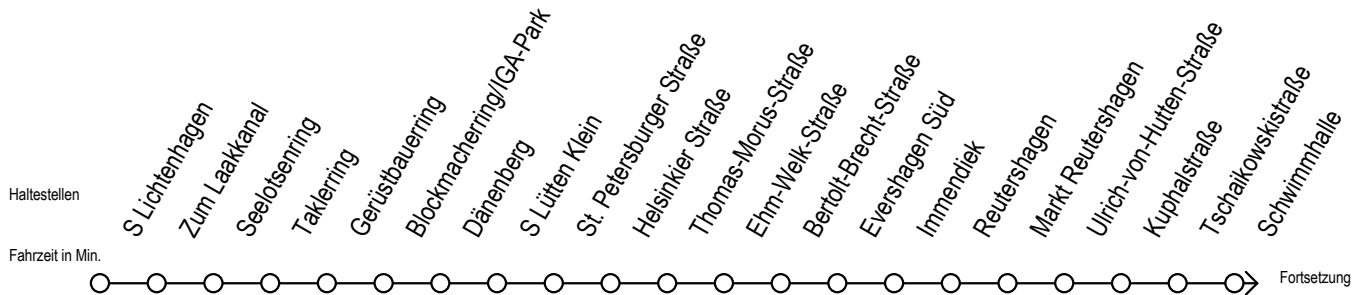

F2 Goetheplatz

Gültig ab 21.04.2022

Alle Angaben ohne Gewähr

Richtung: Hafenallee

Uhr Montag - Freitag

Uhr Samstag

Uhr Sonntag - Feiertag

0	37 ^U	0	37 ^U	0	37 ^U
1	37 ^U	1	07 37 ^U	1	07 37 ^U
2	37 ^U	2	07 37 ^U	2	07 37 ^U
3	37	3	07 37 ^A	3	07 37 ^A
4	--	4	07 ^A 37 ^A	4	07 ^A 37 ^A
5	--	5	07 ^A 37 ^A	5	07 ^A 37 ^A
6	--	6	07 ^A	6	07 37 ^A
7	--	7	--	7	07 ^A 37 ^A

U = Umstieg zum ALT Li 45A Ri. Warnowblick an der Hast. Baumschulenweg

A = Anschluss am Dierkower Kreuz zur Linie 45 Ri. Warnowblick

Abruf-Linien-Taxi bitte bis 30 Minuten vor der Abfahrt unter 0381/ 8021900 bestellen - oder beim Fahrpersonal anmelden