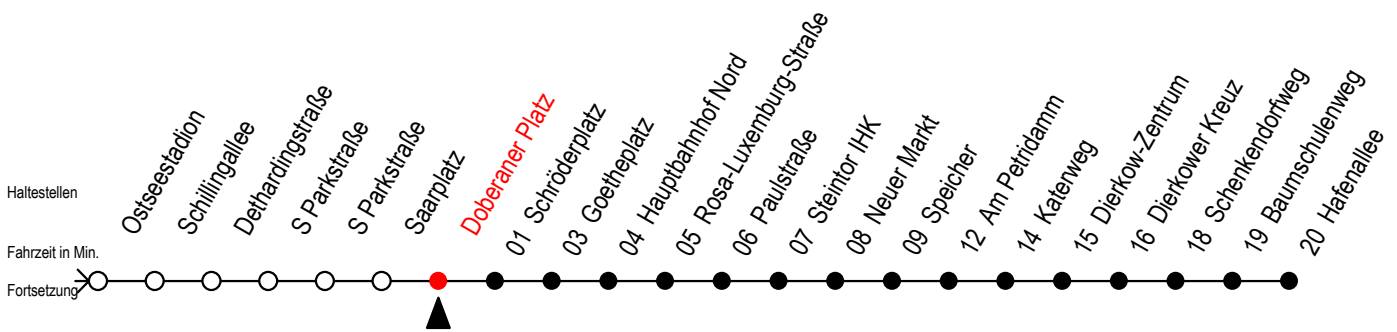

# F2 Doberaner Platz

Gültig ab 21.04.2022

Alle Angaben ohne Gewähr

Richtung: Hafenallee

## Uhr Montag - Freitag

U = Umstieg zum ALT Li 45A Ri. Warnowblick an der Hast. Baumschulenweg

A = Anschluss am Dierkower Kreuz zur Linie 45 Ri. Warnowblick

Abruf-Linien-Taxi bitte bis 30 Minuten vor der Abfahrt unter 0381/ 8021900 bestellen - oder beim Fahrpersonal anmelden