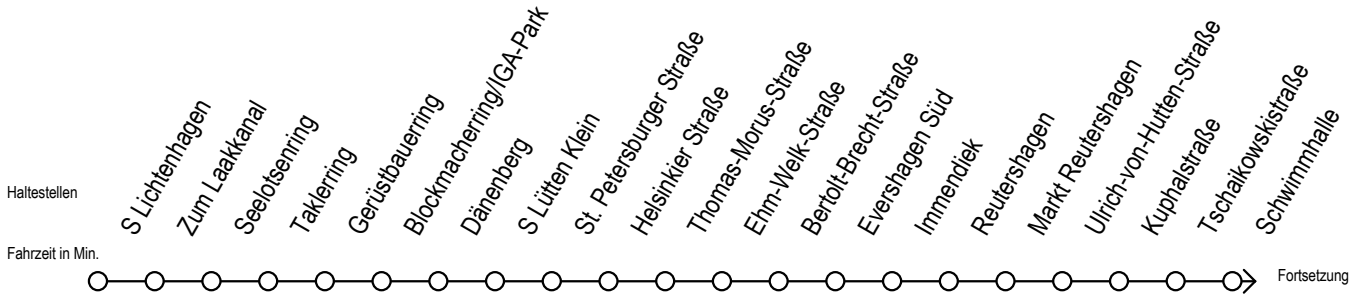

# F2 Doberaner Platz

Gültig ab 21.04.2022

Alle Angaben ohne Gewähr

Richtung: Hafenallee

U = Umstieg zum ALT Li 45A Ri. Warnowblick an der Hast. Baumschulenweg

A = Anschluss am Dierkower Kreuz zur Linie 45 Ri. Warnowblick

Abruf-Linien-Taxi bitte bis 30 Minuten vor der Abfahrt unter 0381/ 8021900 bestellen - oder beim Fahrpersonal anmelden