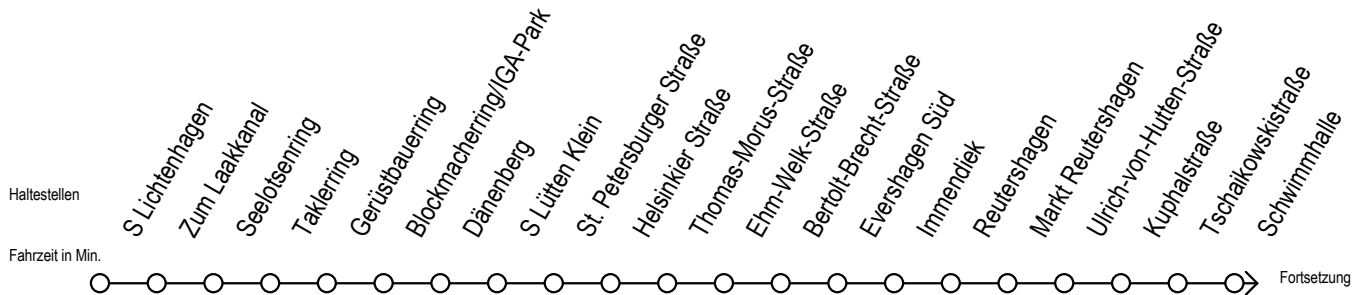

F2 Dierkower Kreuz

Gültig ab 21.04.2022

Alle Angaben ohne Gewähr

Richtung: Hafenallee

Uhr Montag - Freitag

Uhr Samstag

Uhr Sonntag - Feiertag

0	51 ^U	0	51 ^U	0	51 ^U
1	51 ^U	1	21 51 ^U	1	21 51 ^U
2	51 ^U	2	21 51 ^U	2	21 51 ^U
3	51	3	21 51	3	21 51
4	--	4	21 51	4	21 51
5	--	5	21 51	5	21 51
6	--	6	21	6	21 51
7	--	7	--	7	21 51

U = Umstieg zum ALT Li 45A Ri. Warnoblick an der Hast. Baumschulenweg

Abruf-Linien-Taxi bitte bis 30 Minuten vor der Abfahrt unter 0381/ 8021900 bestellen - oder beim Fahrpersonal anmelden