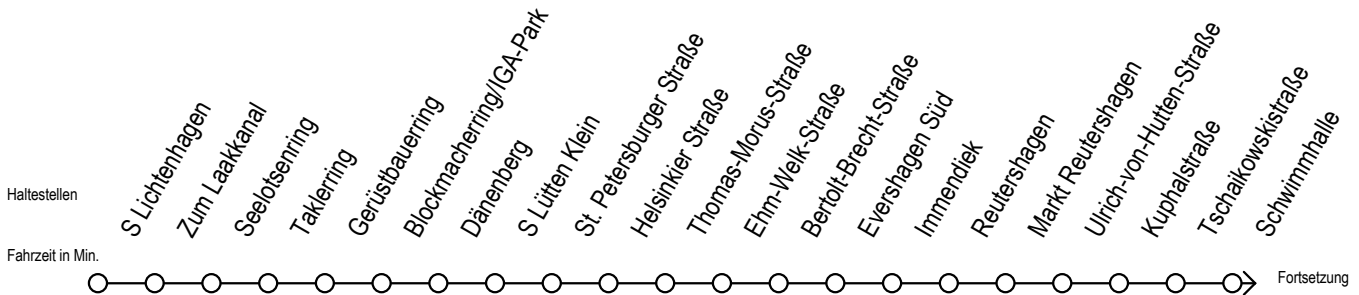

F2 Dierkow-Zentrum

Gültig ab 21.04.2022

Alle Angaben ohne Gewähr

Richtung: Hafenallee

Uhr Montag - Freitag

Uhr Samstag

Uhr Sonntag - Feiertag

0	48 ^U	0	48 ^U	0	48 ^U
1	48 ^U	1	18 48 ^U	1	18 48 ^U
2	48 ^U	2	18 48 ^U	2	18 48 ^U
3	48	3	18 48 ^A	3	18 48 ^A
4	--	4	18 ^A 48 ^A	4	18 ^A 48 ^A
5	--	5	18 ^A 48 ^A	5	18 ^A 48 ^A
6	--	6	18 ^A	6	18 48 ^A
7	--	7	--	7	18 ^A 48 ^A

U = Umstieg zum ALT Li 45A Ri. Warnowblick an der Hast. Baumschulenweg

A = Anschluss am Dierkower Kreuz zur Linie 45 Ri. Warnowblick

Abruf-Linien-Taxi bitte bis 30 Minuten vor der Abfahrt unter 0381/ 8021900 bestellen - oder beim Fahrpersonal anmelden