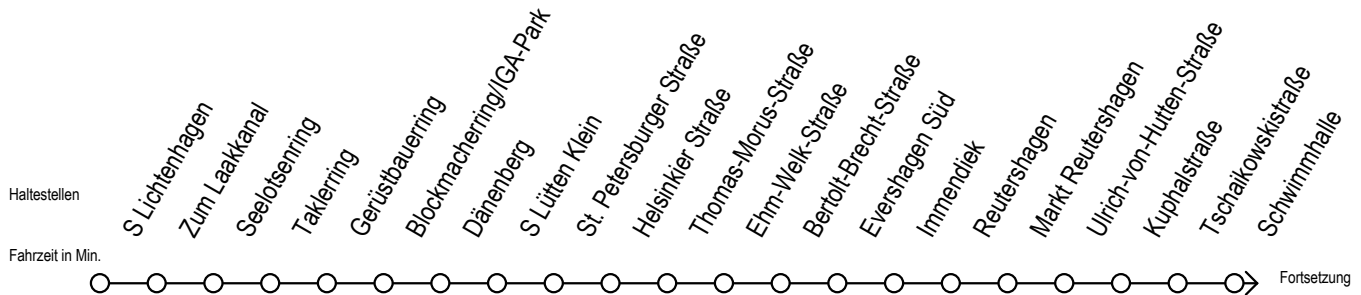

F2 Dethardingstraße

Gültig ab 21.04.2022

Alle Angaben ohne Gewähr

Richtung: Hafenallee

Uhr Montag - Freitag		Uhr Samstag		Uhr Sonntag - Feiertag	
0	24 ^U	0	24 ^U 54	0	24 ^U 54
1	24 ^U	1	24 ^U 54	1	24 ^U 54
2	24 ^U	2	24 ^U 54	2	24 ^U 54
3	24	3	24 ^A 54 ^A	3	24 ^A 54 ^A
4	24 ^P	4	24 ^A 54 ^A	4	24 ^A 54 ^A
5	--	5	24 ^A 54 ^A	5	24 ^A 54
6	--	6	--	6	24 ^A 54 ^A
7	--	7	--	7	24 ^A 54 ^P

P = fährt bis Doberaner Platz

U = Umstieg zum ALT Li 45A Ri. Warnoblick an der Hast. Baumschulenweg

A = Anschluss am Dierkower Kreuz zur Linie 45 Ri. Warnoblick

Abruf-Linien-Taxi bitte bis 30 Minuten vor der Abfahrt unter 0381/ 8021900 bestellen - oder beim Fahrpersonal anmelden