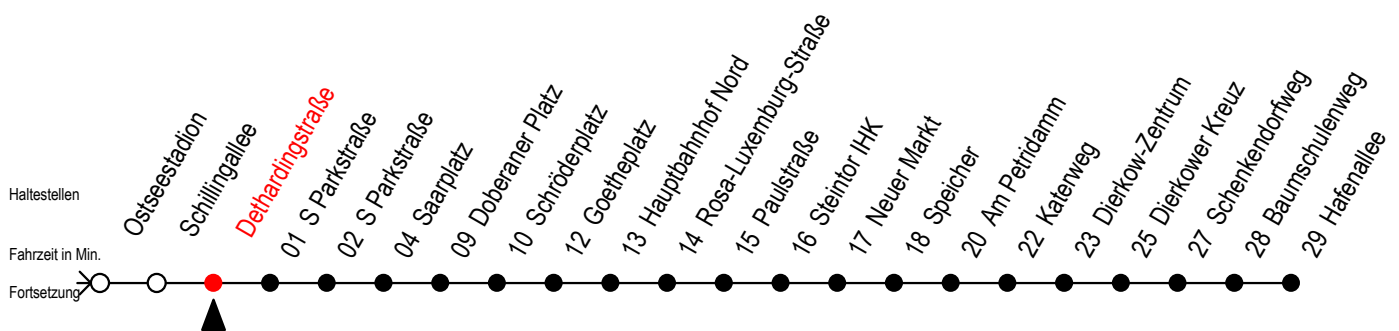

F2 Dethardingstraße

Gültig ab 21.04.2022

Alle Angaben ohne Gewähr

Richtung: Hafenallee

Uhr Montag - Freitag		Uhr Samstag		Uhr Sonntag - Feiertag	
0	24 ^U	0	24 ^U 54	0	24 ^U 54
1	24 ^U	1	24 ^U 54	1	24 ^U 54
2	24 ^U	2	24 ^U 54	2	24 ^U 54
3	24	3	24 ^A 54 ^A	3	24 ^A 54 ^A
4	24 ^P	4	24 ^A 54 ^A	4	24 ^A 54 ^A
5	--	5	24 ^A 54 ^A	5	24 ^A 54
6	--	6	--	6	24 ^A 54 ^A
7	--	7	--	7	24 ^A 54 ^P

P = fährt bis Doberaner Platz

U = Umstieg zum ALT Li 45A Ri. Warnoblick an der Hast. Baumschulenweg

A = Anschluss am Dierkower Kreuz zur Linie 45 Ri. Warnoblick

Abruf-Linien-Taxi bitte bis 30 Minuten vor der Abfahrt unter 0381/ 8021900 bestellen - oder beim Fahrpersonal anmelden