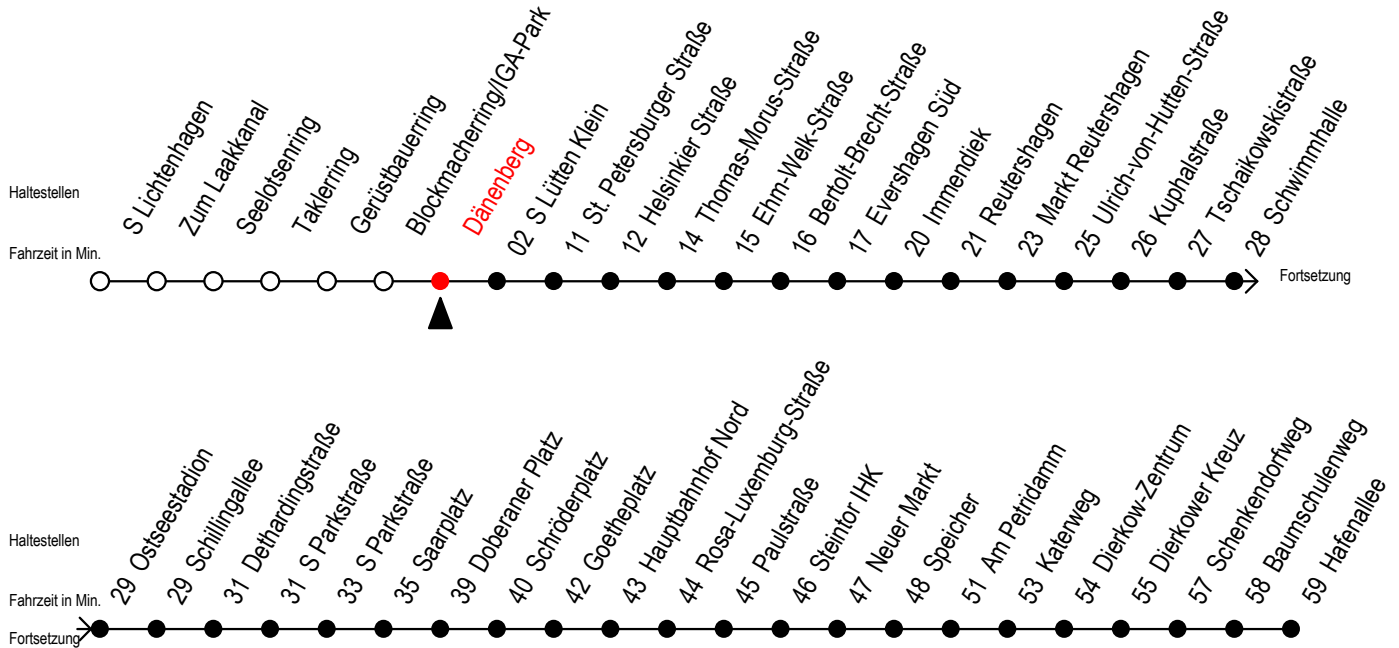

F2 Dänenberg

Gültig ab 21.04.2022

Alle Angaben ohne Gewähr

Richtung: Hafenallee

geänderte Linienführung zwischen Immendiek und Dethardingstraße

Uhr Montag - Freitag

23	59 ^U
0	59 ^U
1	59 ^U
2	59
3	59 ^P
4	--
5	--
6	--
7	--

Uhr Samstag

23	59 ^U
0	29 59 ^U
1	29 59 ^U
2	29 59 ^A
3	29 ^A 59 ^A
4	29 ^A 59 ^A
5	29 ^A 59 ^H
6	--
7	--

Uhr Sonntag - Feiertag

23	59 ^U
0	29 59 ^U
1	29 59 ^U
2	29 59 ^A
3	29 ^A 59 ^A
4	29 ^A 59 ^A
5	29 59 ^A
6	29 ^A 59 ^A
7	29 ^P

P = fährt bis Doberaner Platz

U = Umstieg zum ALT Li 45A Ri. Warnowblick an der Hast. Baumschulenweg

H = fährt bis S Lütten Klein

A = Anschluss am Dierkower Kreuz zur Linie 45 Ri. Warnowblick

Abruf-Linien-Taxi bitte bis 30 Minuten vor der Abfahrt unter 0381/ 8021900 bestellen - oder beim Fahrpersonal anmelden

fährt ab Hast. Immendiek über: Reutershagen - Markt Reutershagen - U.- von-Hutten-Straße - Kuphalstraße - Tschaikowskistraße - Schwimmhalle - Ostseestadion - Schillingallee - ab Hast. Dethardingstraße normale Linienführung Haltestellen S Holbeinplatz u. Greifswalder Straße entfallen