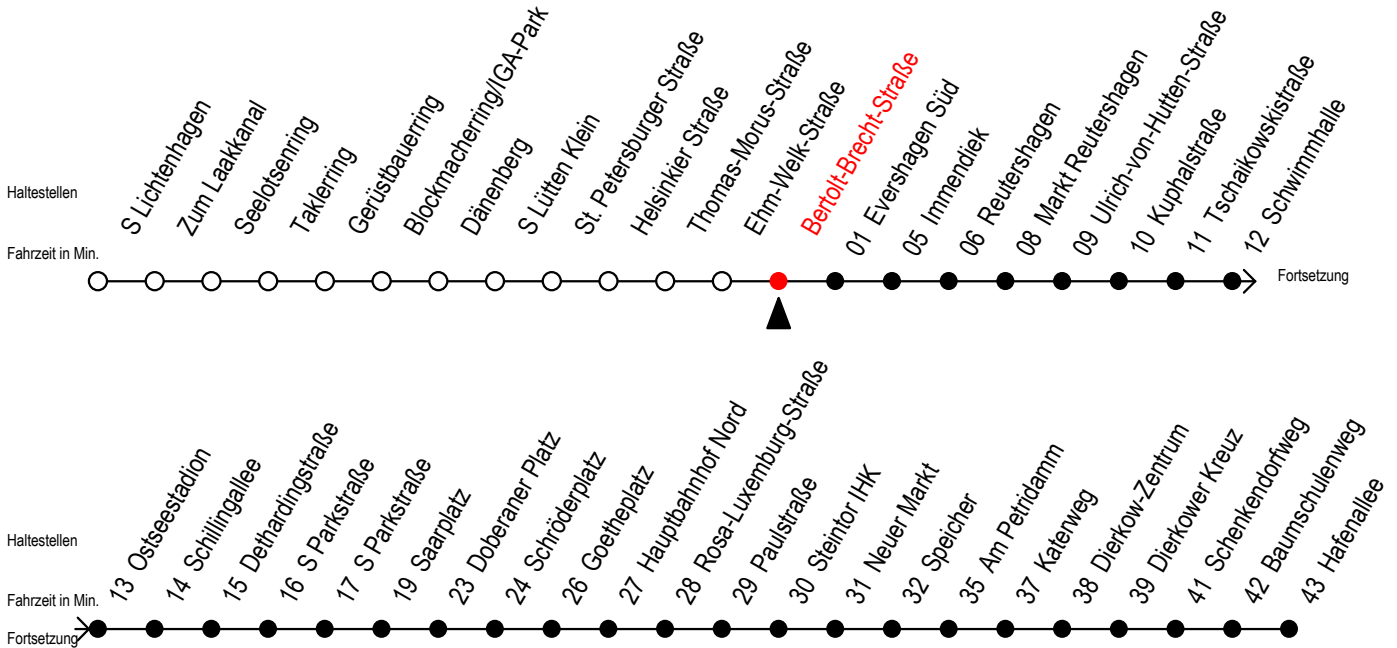

F2 Bertolt-Brecht-Straße

Gültig ab 21.04.2022

Alle Angaben ohne Gewähr

Richtung: Hafenallee

geänderte Linienführung zwischen Immendiek und Dethardingstraße

Uhr Montag - Freitag

Uhr Samstag

Uhr Sonntag - Feiertag

0	09 ^U	0	09 ^U 39	0	09 ^U 39
1	09 ^U	1	09 ^U 39	1	09 ^U 39
2	09 ^U	2	09 ^U 39	2	09 ^U 39
3	09	3	09 ^A 39 ^A	3	09 ^A 39 ^A
4	09 ^P	4	09 ^A 39 ^A	4	09 ^A 39 ^A
5	--	5	09 ^A 39 ^A	5	09 ^A 39
6	--	6	--	6	09 ^A 39 ^A
7	--	7	--	7	09 ^A 39 ^P

P = fährt bis Doberaner Platz

A = Anschluss am Dierkower Kreuz zur Linie 45 Ri. Warnoblick

U = Umstieg zum ALT Li 45A Ri. Warnoblick an der Hast. Baumschulenweg

Abruf-Linien-Taxi bitte bis 30 Minuten vor der Abfahrt unter 0381/ 8021900 bestellen - oder beim Fahrpersonal anmelden

fährt ab Hast. Immendiek über: Reutershagen - Markt Reutershagen - U.- von-Hutten-Straße - Kuphalstraße - Tschaikowskistraße - Schwimmhalle - Ostseestadion - Schillingallee - ab Hast. Dethardingstraße normale Linienführung Haltestellen S Holbeinplatz u. Greifswalder Straße entfallen