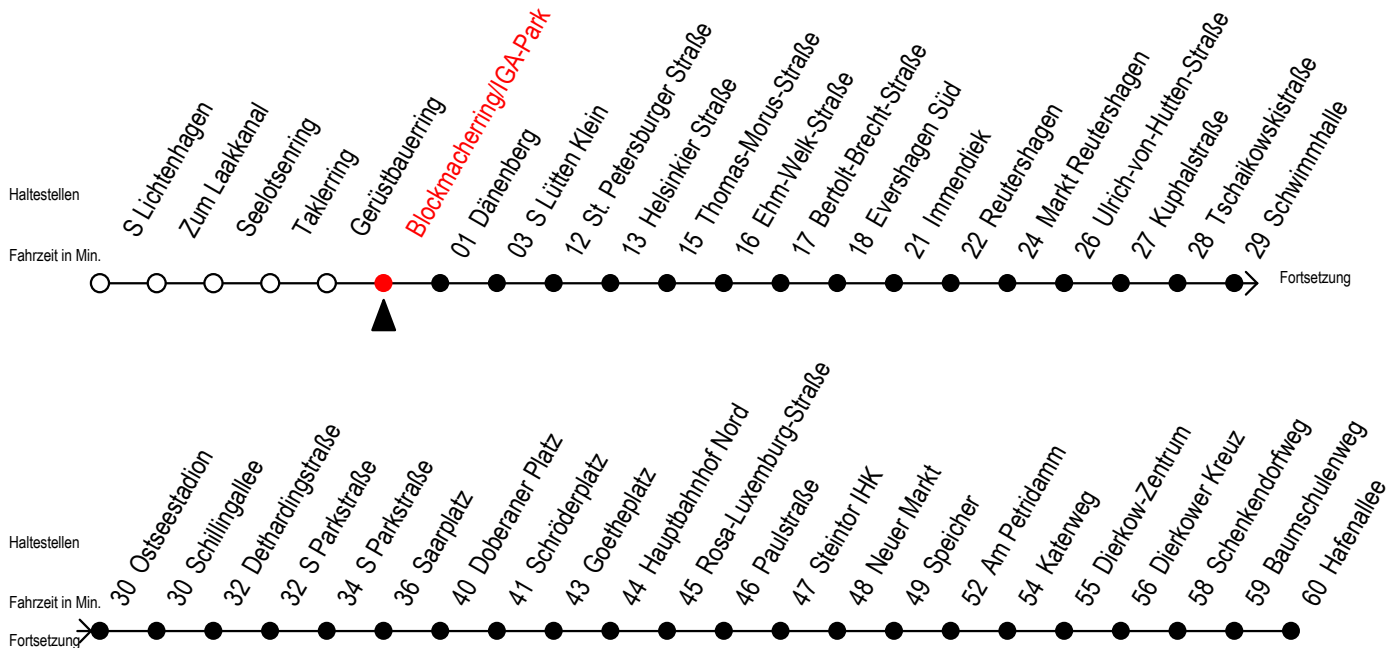

F2 Blockmacherring/IGA-Park

Gültig ab 21.04.2022

Alle Angaben ohne Gewähr

Richtung: Hafenallee

geänderte Linienführung zwischen Immendiek und Dethardingstraße

Uhr Montag - Freitag		Uhr Samstag		Uhr Sonntag - Feiertag	
23	58 ^U	23	58 ^U	23	58 ^U
0	58 ^U	0	28 58 ^U	0	28 58 ^U
1	58 ^U	1	28 58 ^U	1	28 58 ^U
2	58	2	28 58 ^A	2	28 58 ^A
3	58 ^P	3	28 ^A 58 ^A	3	28 ^A 58 ^A
4	--	4	28 ^A 58 ^A	4	28 ^A 58 ^A
5	--	5	28 ^A 58 ^H	5	28 58 ^A
6	--	6	--	6	28 ^A 58 ^A
7	--	7	--	7	28 ^P

P = fährt bis Doberaner Platz

U = Umstieg zum ALT Li 45A Ri. Warnowblick an der Hast. Baumschulenweg

H = fährt bis S Lütten Klein

A = Anschluss am Dierkower Kreuz zur Linie 45 Ri. Warnowblick

Abruf-Linien-Taxi bitte bis 30 Minuten vor der Abfahrt unter 0381/ 8021900 bestellen - oder beim Fahrpersonal anmelden

fährt ab Hast. Immendiek über: Reutershagen - Markt Reutershagen - U.- von-Hutten-Straße - Kuphalstraße - Tschalkowskistraße - Schwimmhalle - Ostseestation - Schillingallee - ab Hast. Dethardingstraße normale Linienführung Haltestellen S Holbeinplatz u. Greifswalder Straße entfallen