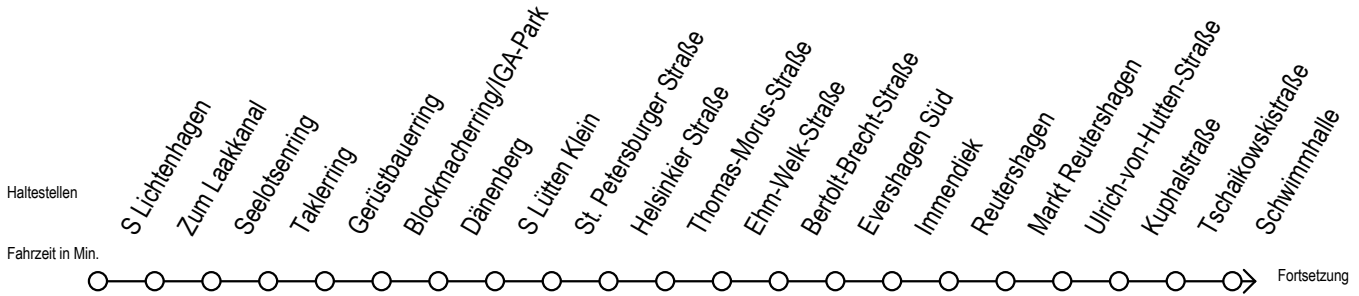

F2 Am Petridamm

Gültig ab 21.04.2022

Alle Angaben ohne Gewähr

Richtung: Hafenallee

Uhr Montag - Freitag

Uhr Samstag

Uhr Sonntag - Feiertag

0	45 ^U	0	45 ^U	0	45 ^U
1	45 ^U	1	15 45 ^U	1	15 45 ^U
2	45 ^U	2	15 45 ^U	2	15 45 ^U
3	45	3	15 45 ^A	3	15 45 ^A
4	--	4	15 ^A 45 ^A	4	15 ^A 45 ^A
5	--	5	15 ^A 45 ^A	5	15 ^A 45 ^A
6	--	6	15 ^A	6	15 45 ^A
7	--	7	--	7	15 ^A 45 ^A

U = Umstieg zum ALT Li 45A Ri. Warnowblick an der Hast. Baumschulenweg

A = Anschluss am Dierkower Kreuz zur Linie 45 Ri. Warnowblick

Abruf-Linien-Taxi bitte bis 30 Minuten vor der Abfahrt unter 0381/ 8021900 bestellen - oder beim Fahrpersonal anmelden