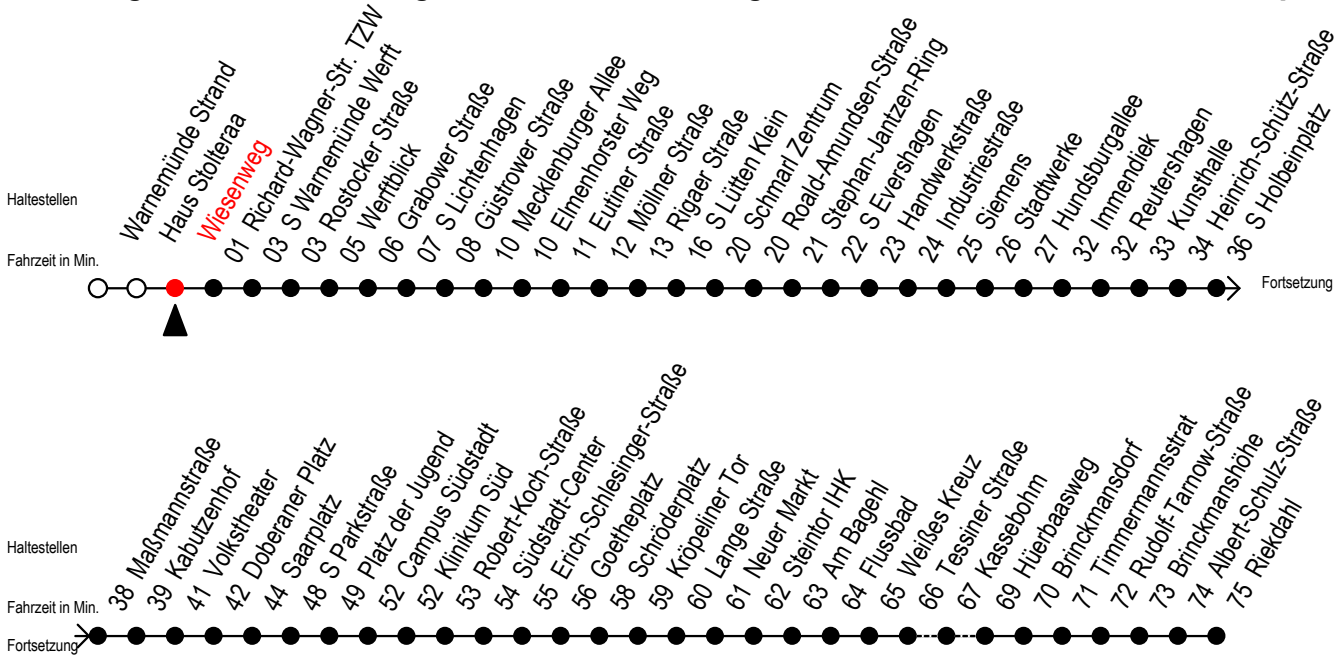

F1 Wiesenweg

Gültig ab 21.04.2022

Alle Angaben ohne Gewähr

Richtung: Riekdahl

geänderte Linienführung zwischen Immendiek und S Holbeinplatz

Uhr Montag - Freitag

1	42 ^A
2	42 ^A
3	42 ^C
4	--

Uhr Samstag

1	42 ^A
2	42 ^A
3	42
4	12

Uhr Sonntag - Feiertag

1	42 ^A
2	42 ^A
3	42
4	12

C = fährt bis Campus Südstadt

A = Umstieg am Südstadtcenter zum Abruf - Linien - Taxi F1A

Abruf - Linien - Taxi bitte bis spätestens 30 Min. vor der Abfahrt unter der 0381 802 / 1900 bestellen

fährt ab Hast. Immendiek über: Reutershagen - Kunsthalle - H.-Schütz-Straße
ab S Holbeinplatz normale Linienführung