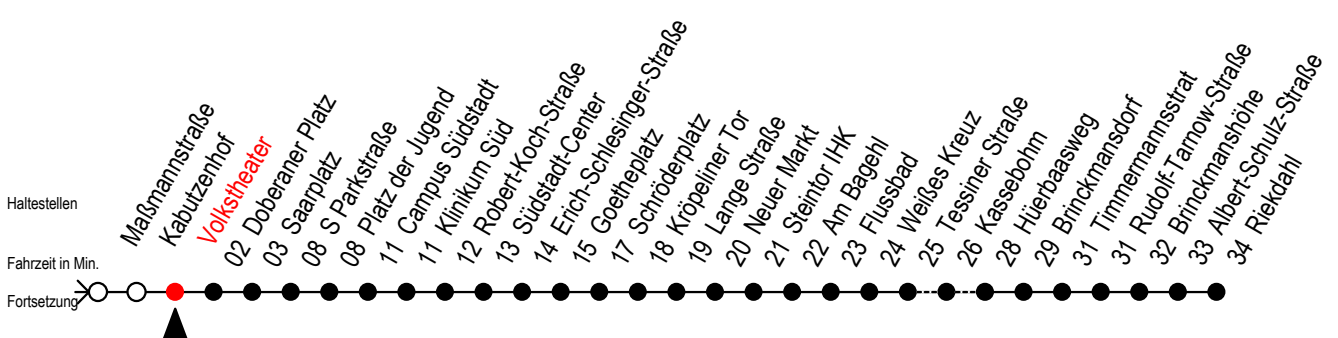

F1 Volkstheater

Gültig ab 21.04.2022

Alle Angaben ohne Gewähr

Richtung: Riekdahl

Uhr Montag - Freitag		Uhr Samstag		Uhr Sonntag - Feiertag	
0	26	0	26	0	26
1	26 ^A	1	26 ^A	1	26 ^A
2	26 ^A	2	26 ^A	2	26 ^A
3	26 ^A	3	26 ^A	3	26 ^A
4	26 ^C	4	26 56	4	26 56
5	--	5	26 56 ^C	5	26 56
6	--	6	--	6	26 56
7	--	7	--	7	26 56 ^B

C = fährt bis Campus Südstadt

B = fährt bis Hauptbahnhof Nord

A = Umstieg am Südstadtcenter zum Abruf - Linien - Taxi F1A

Abruf - Linien - Taxi bitte bis spätestens 30 Min. vor der Abfahrt unter der 0381 802 / 1900 bestellen